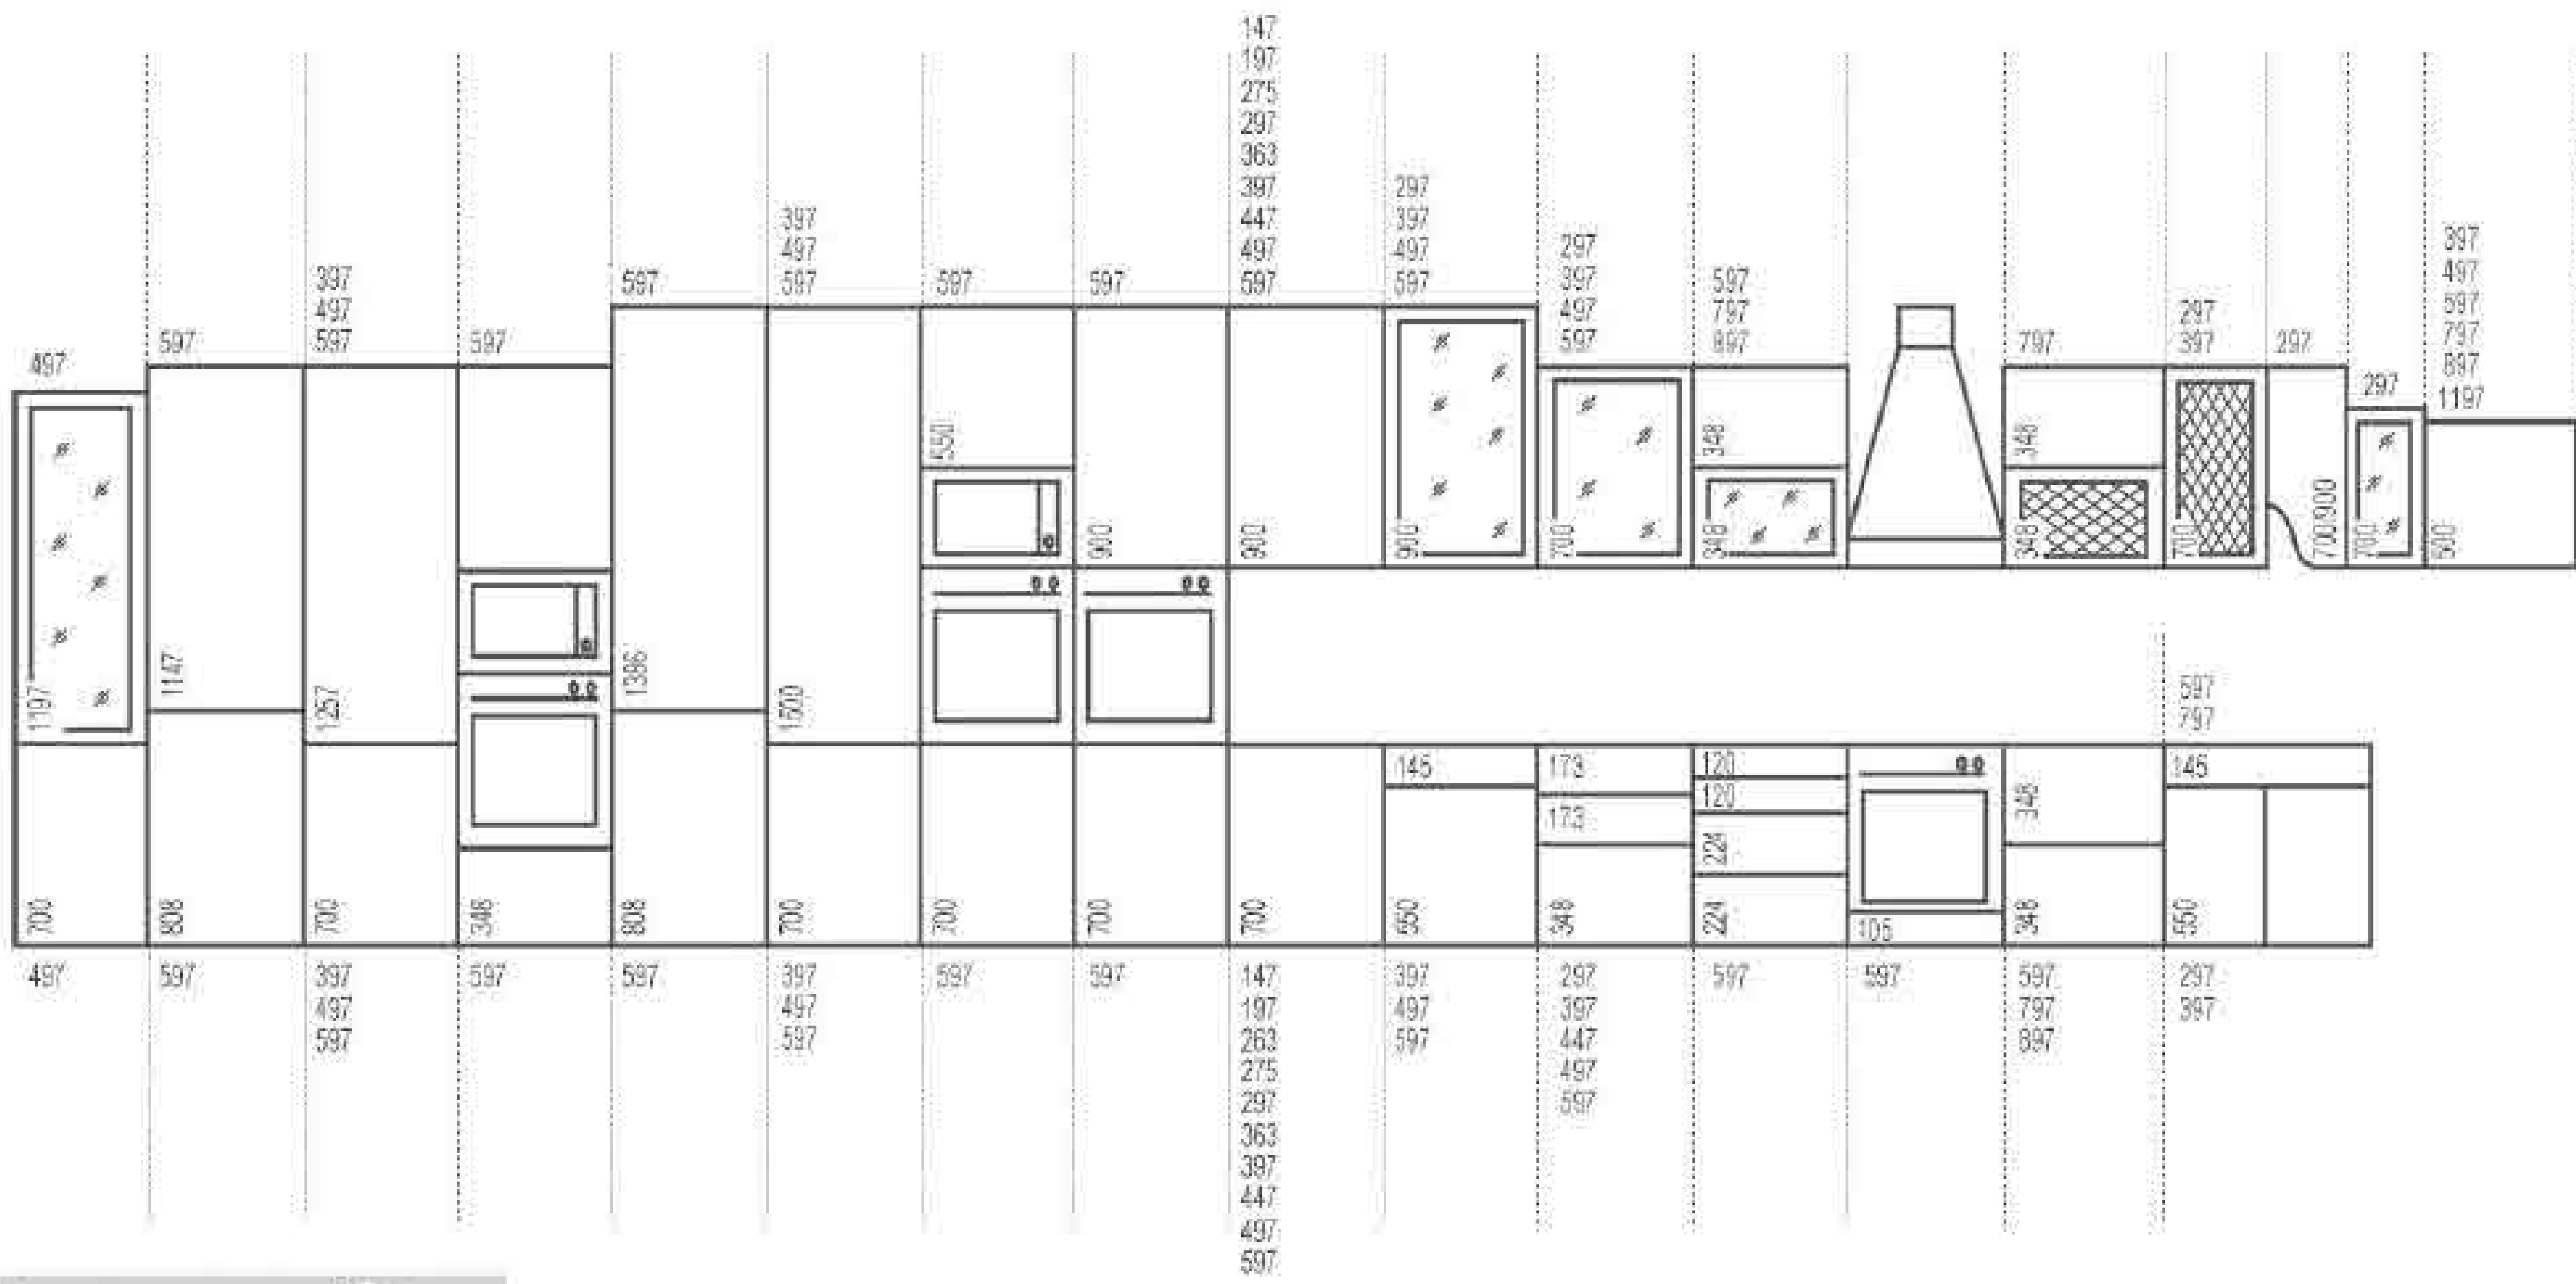

Фасад пластик и ПВХ