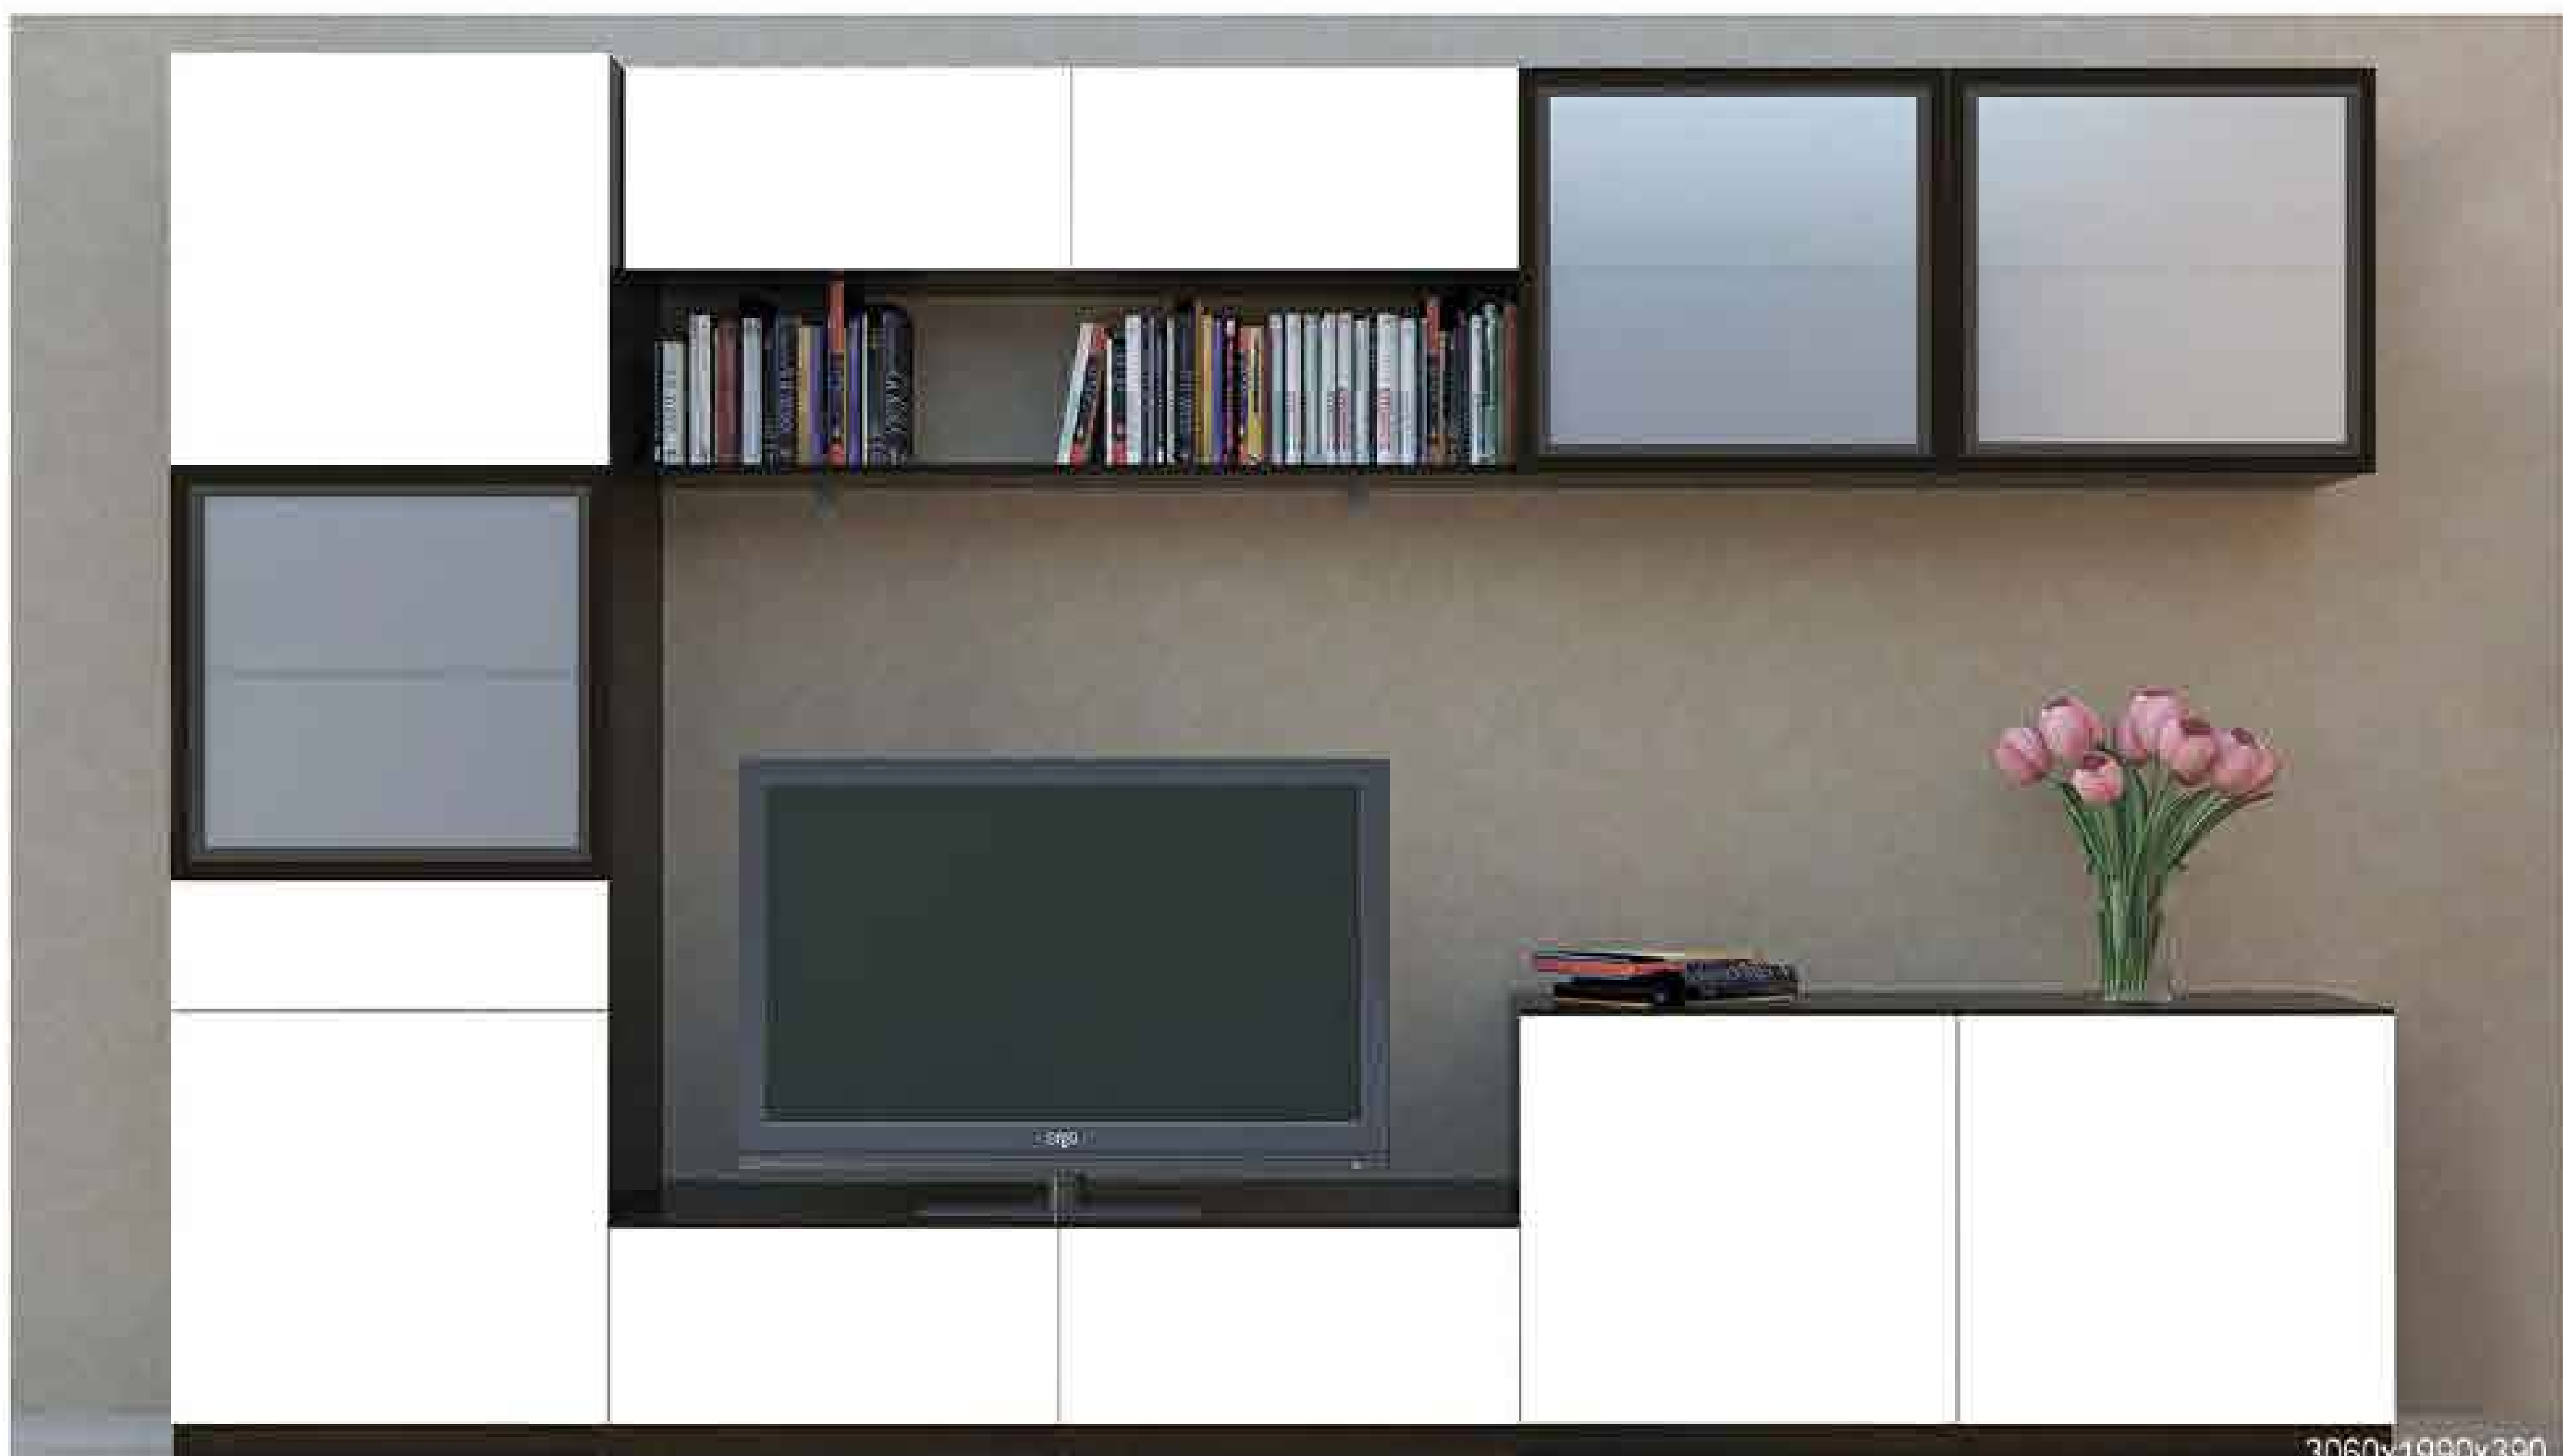

широ светлый	широ светлый	венге	авола	венге	дуб беленый	ручка Дуэт
17.25 Надстройка на тумбу 845 x 136 x 390 шир./выс./глуб.	17.26 / 17.27 Надстройка на тумбу 1007 / 1260 x 136 x 390 шир./выс./глуб.	17.10 / 17.13 Полка 1000 / 1060 x 220 x 220 шир./выс./глуб.	17.11 / 17.12 Полка 1260 / 1810 x 220 x 220 шир./выс./глуб.	17.02 / 17.01 Тумба TV 845 / 1007 x 350 x 390 шир./выс./глуб.	17.03 Тумба TV 1260 x 350 x 390 шир./выс./глуб.	17.16 Тумба TV 1900 x 350 x 490 шир./выс./глуб.
17.04 Комод 1260 x 860 x 490 шир./выс./глуб.	17.05 Шкаф 810 x 1050 x 390 шир./выс./глуб.	17.17 Шкаф 420 x 1050 x 390 шир./выс./глуб.	17.18 Шкаф 420 x 1390 x 390 шир./выс./глуб.	17.28 Шкаф 500 x 1390 x 390 шир./выс./глуб.	17.29 Шкаф 925 x 1390 x 390 шир./выс./глуб.	17.19 Шкаф 420 x 1870 x 390 шир./выс./глуб.
17.09 Шкаф 425 x 2010 x 390 шир./выс./глуб.	17.08 Шкаф 425 x 2010 x 390 шир./выс./глуб.	17.22 Шкаф 500 x 2010 x 390 шир./выс./глуб.	17.07 Шкаф 845 x 2010 x 390 шир./выс./глуб.	17.06 Шкаф 910 x 2010 x 390 шир./выс./глуб.	17.09 Шкаф 425 x 2010 x 390 шир./выс./глуб.	17.08 Шкаф 425 x 2010 x 390 шир./выс./глуб.