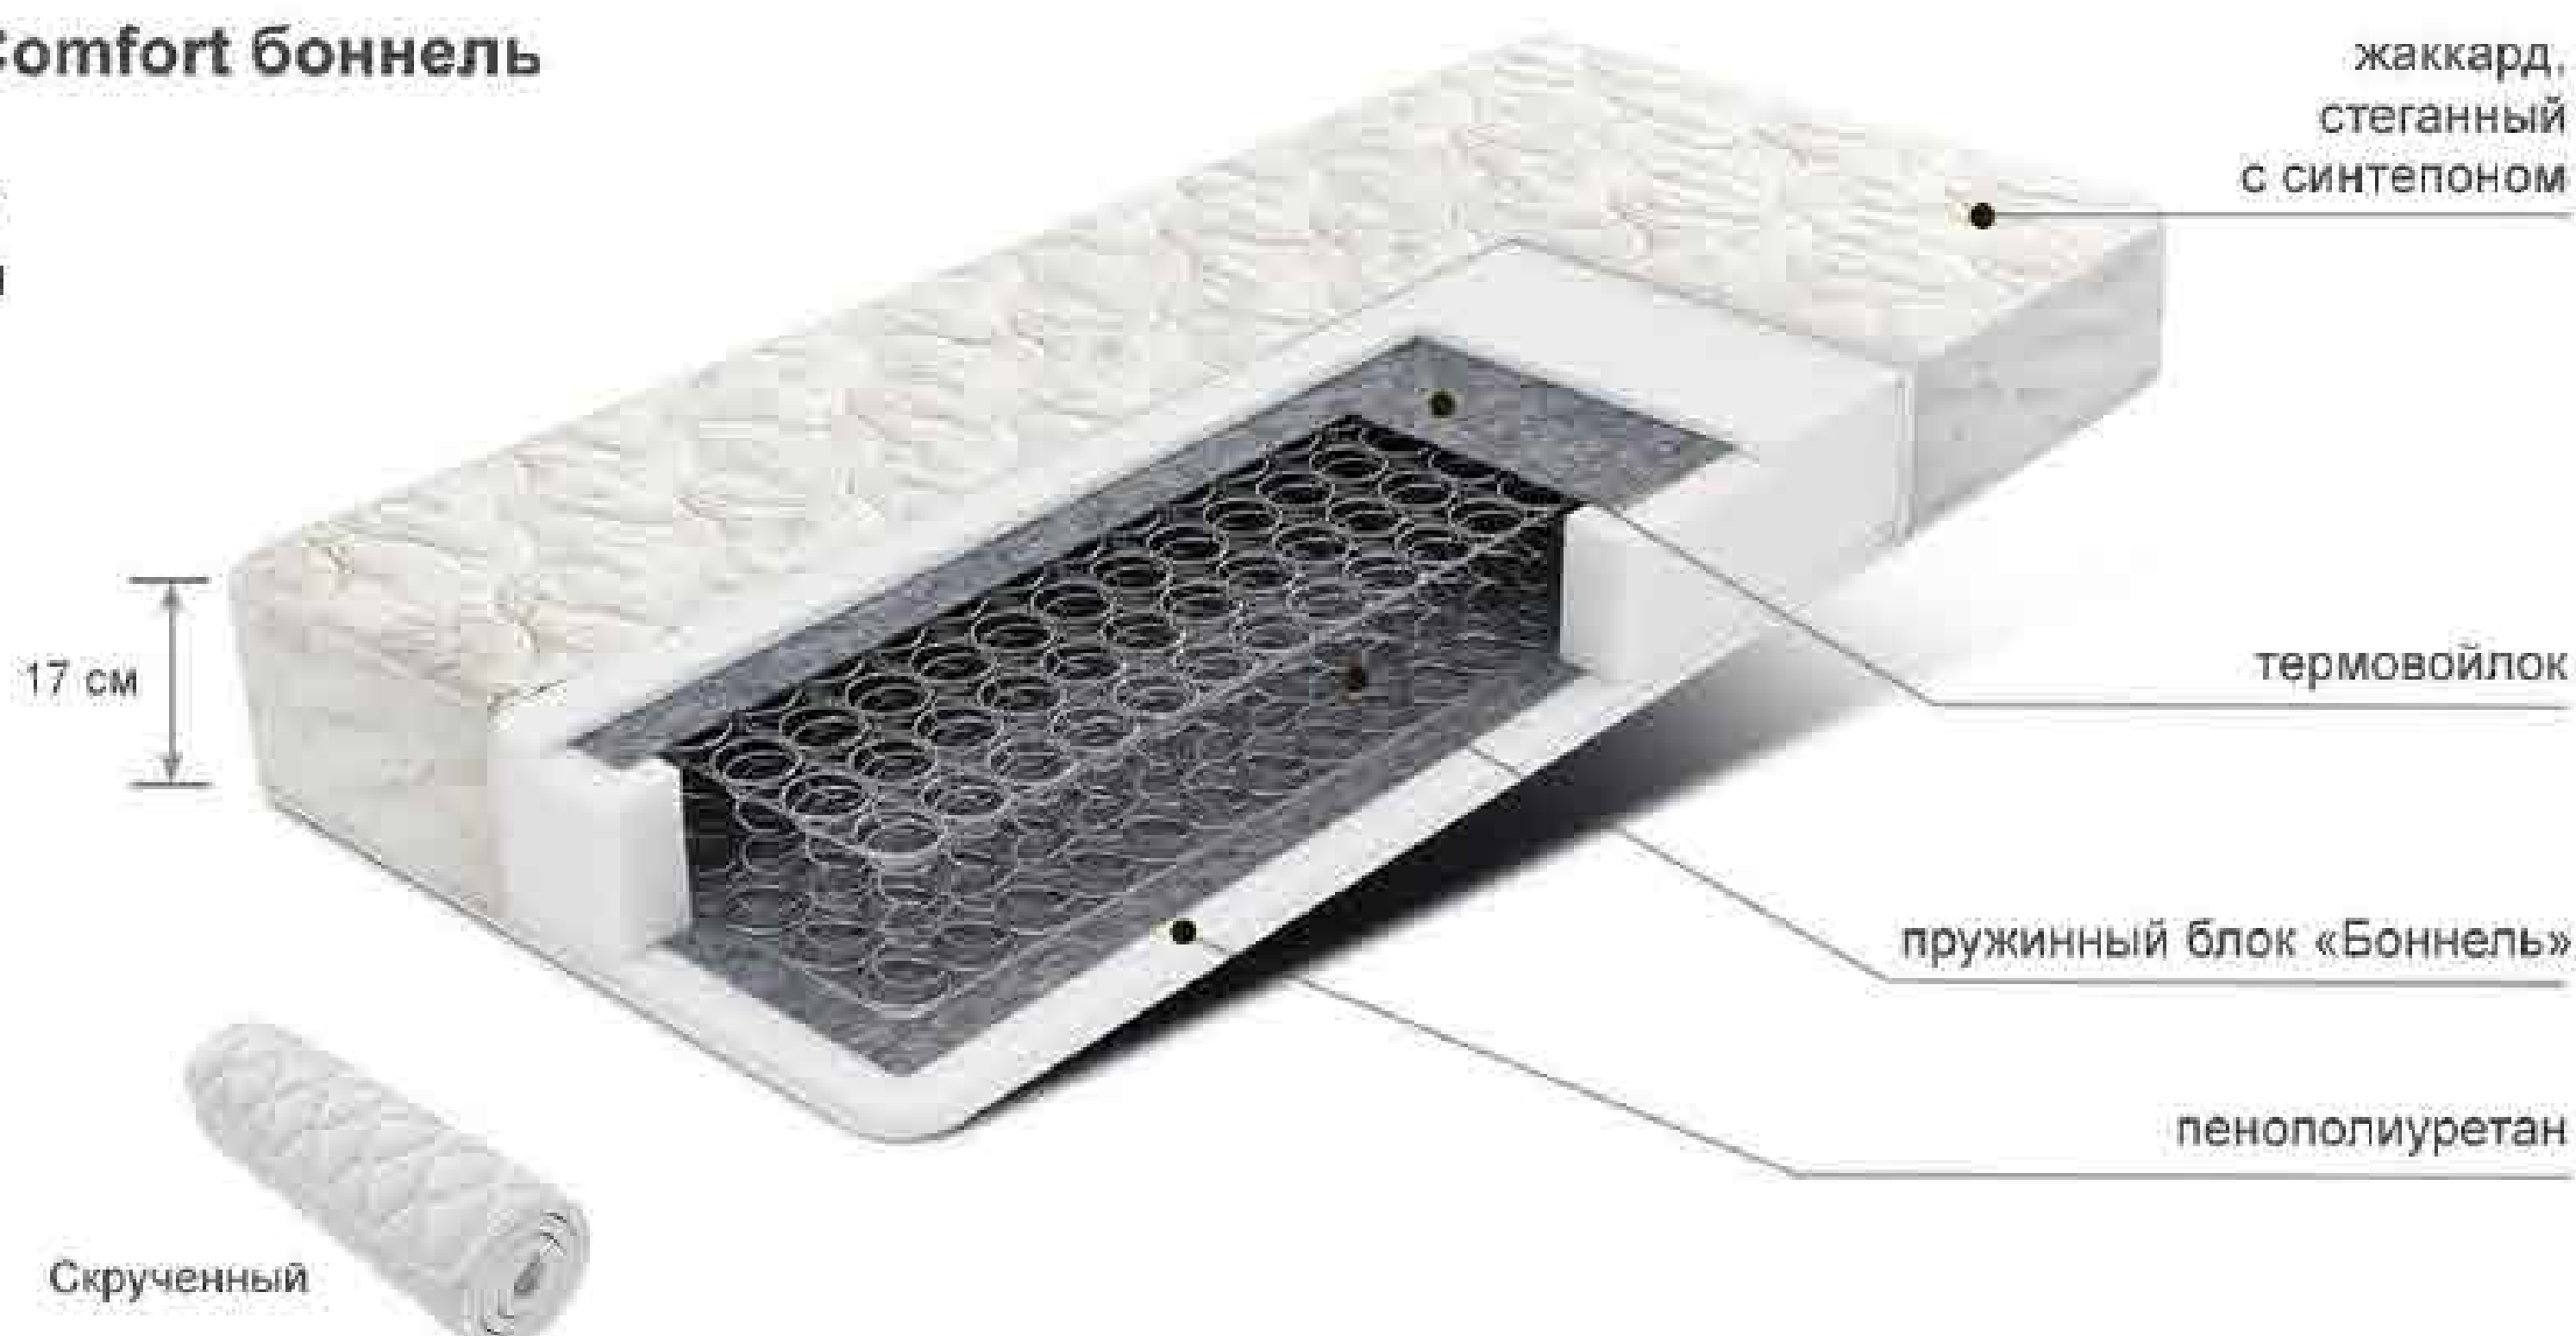

160x200 см

Матрас Comfort боннель

- ЖЕСТКИЙ
- СРЕДНИЙ
- МЯГКИЙ

На одно спальное место

Скрученный

жаккард, стеганный с синтепоном

термовойлок

пружинный блок «Боннель»