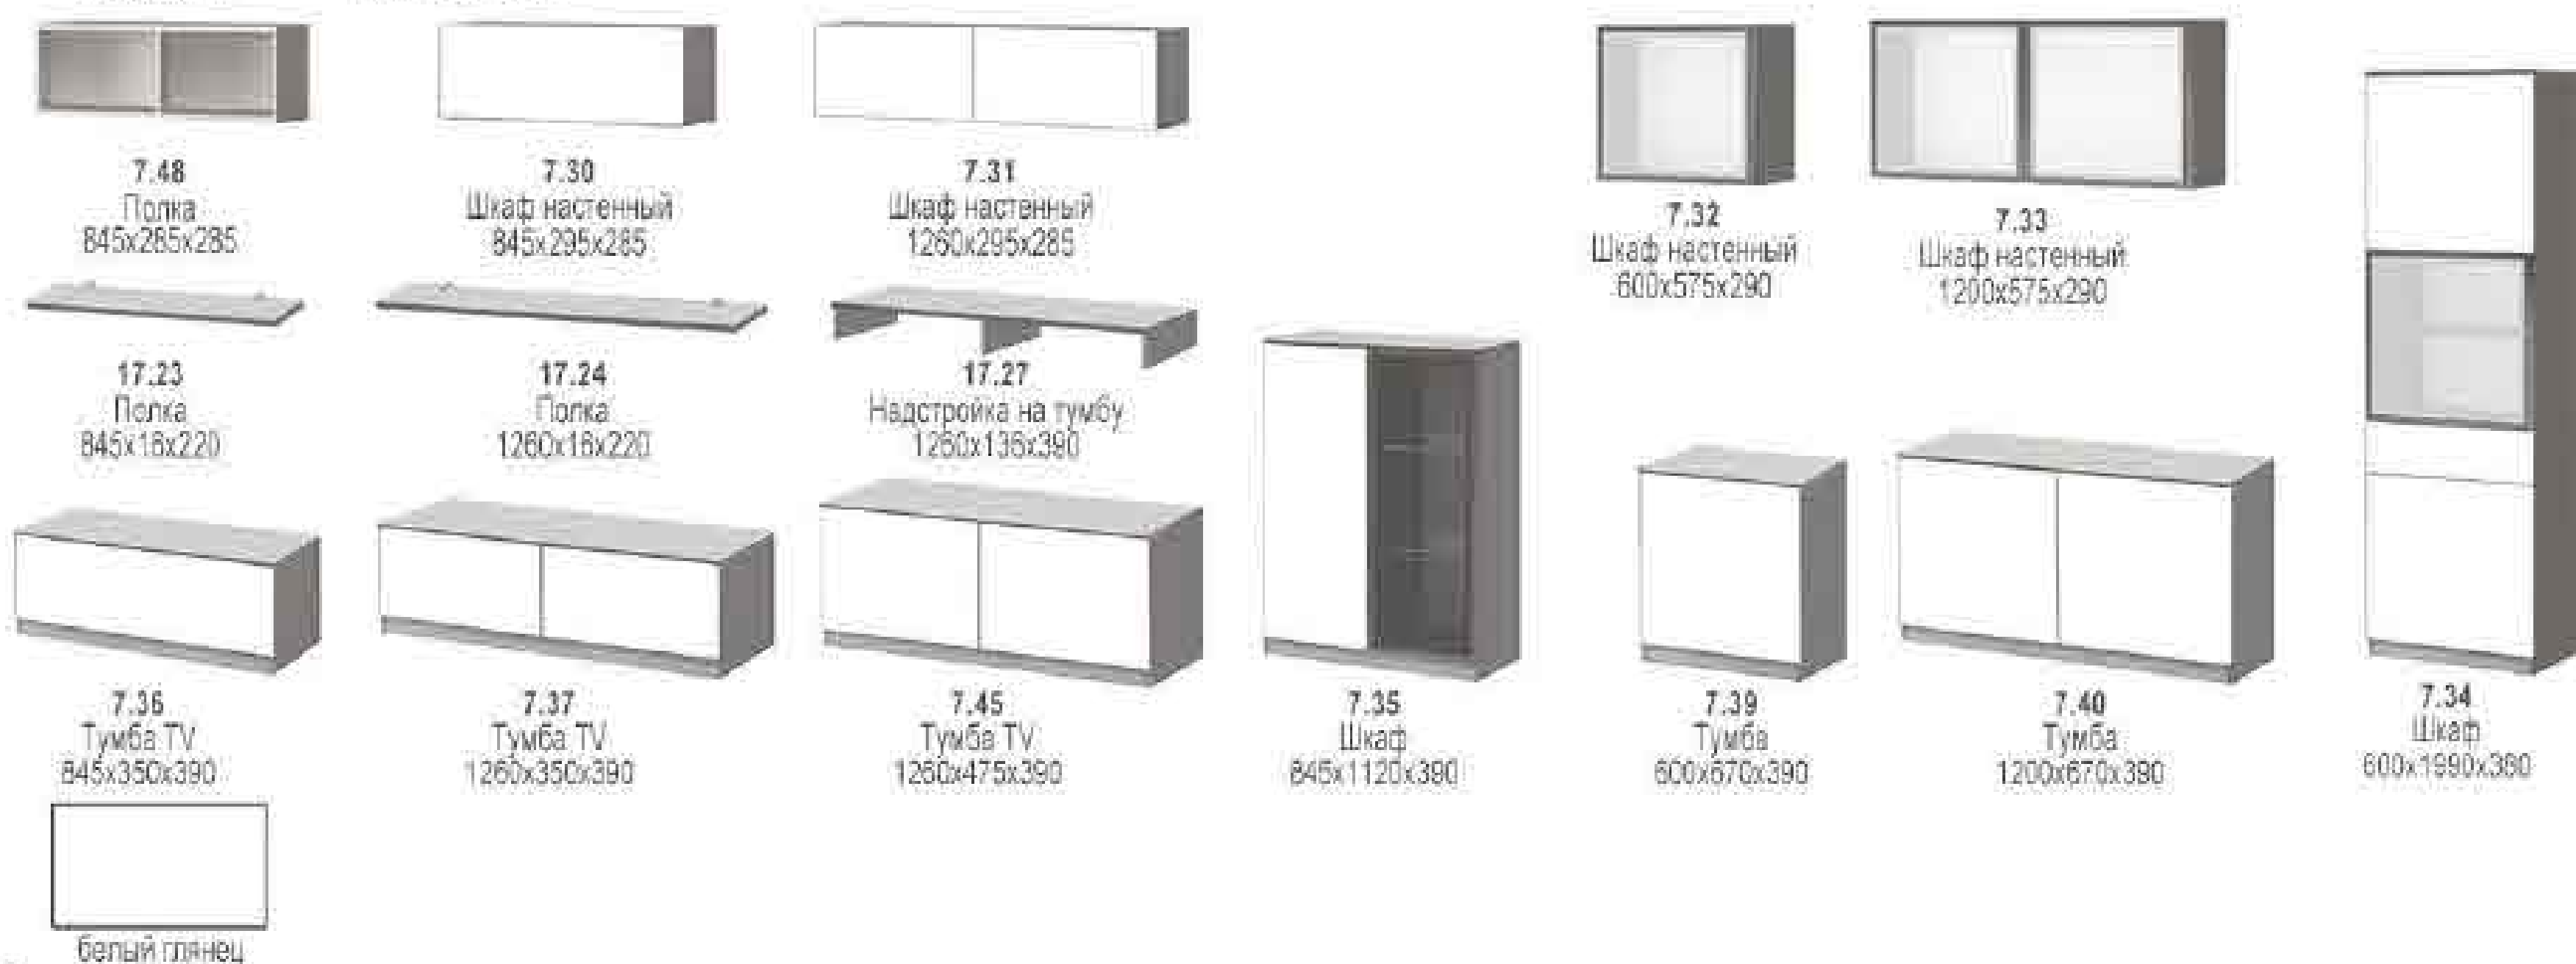

Ручка

Кнопка

Столешница 26мм

Алабтра темная

Шкафы верхние

Шкафы нижние - столы

Столешницы 26 мм

алюминиевая полоса