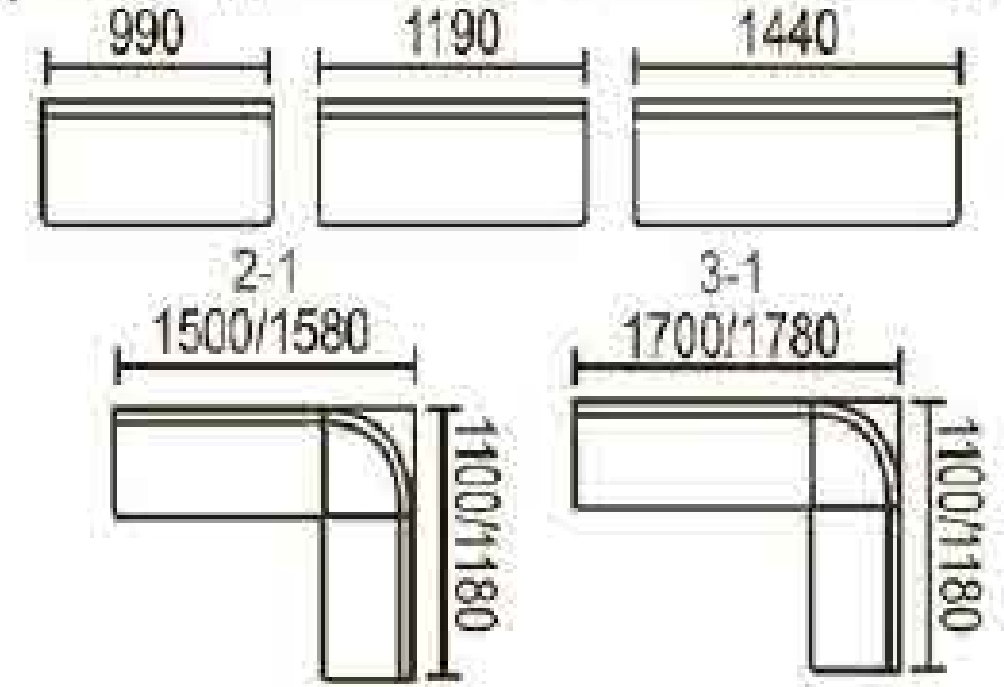

Угловые секции взаимозаменяемые

Варианты исполнения Этюд облегченный:

с ящиками/без ящиков

Варианты исполнения Этюд:

с решеткой/без решетки
стёжка Релакс/без стёжки