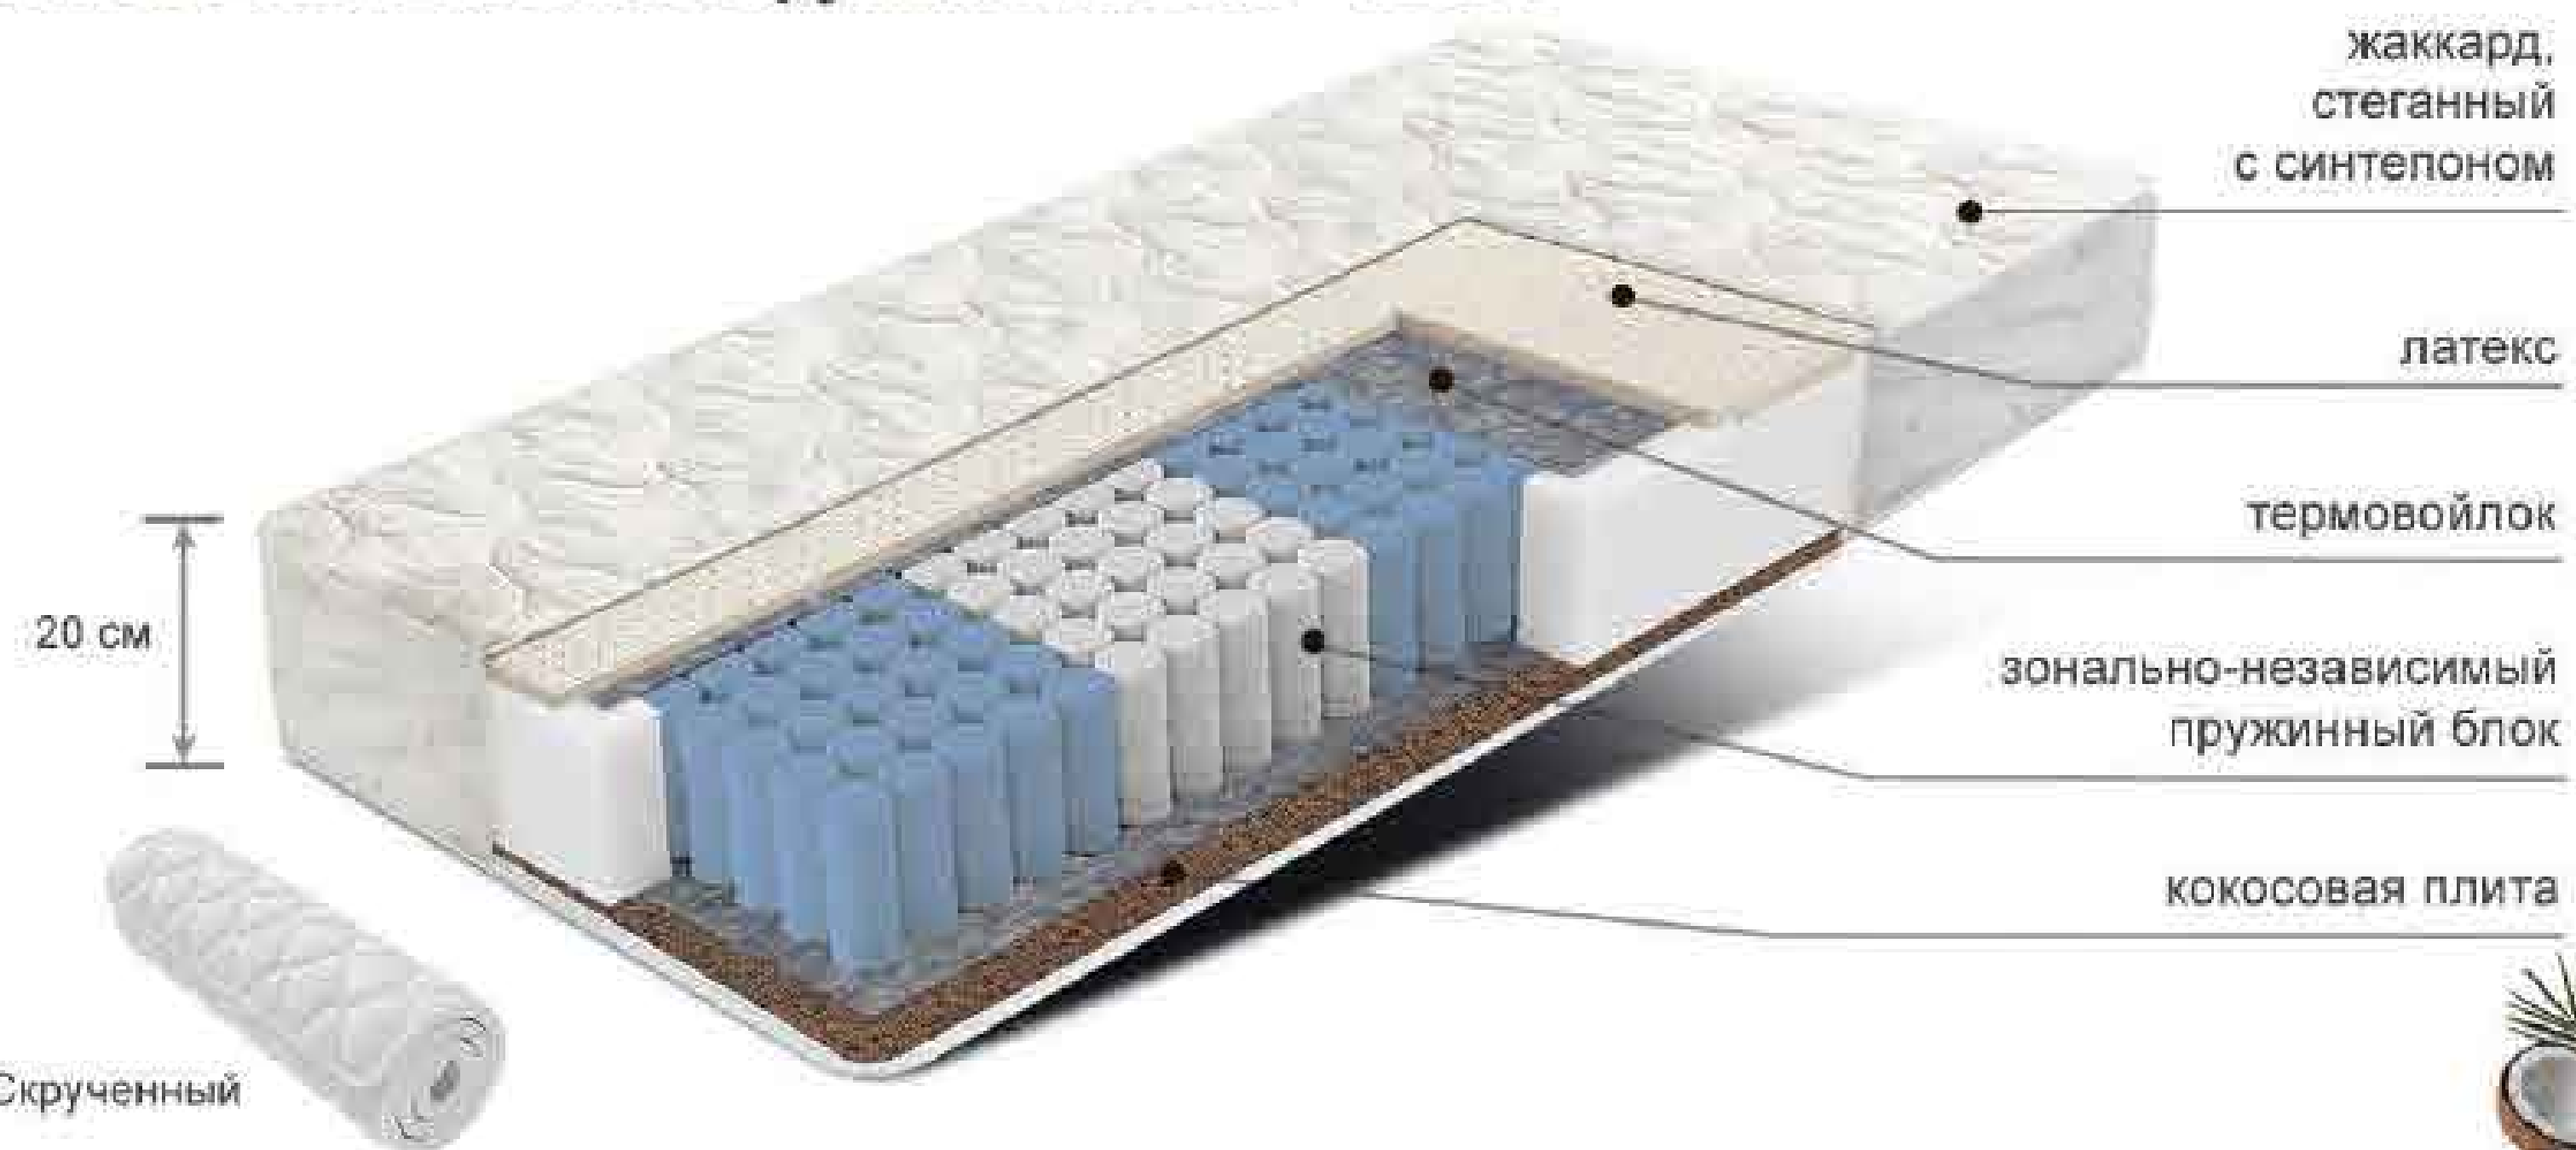

Матрас Зонально-независимые пружины латекс + кокос

- ☒ ЖЕСТКИЙ
- ☒ СРЕДНИЙ
- ☐ МЯГКИЙ

max 120кг
На одно спальное место

80/90/120/140/160/180x190 см

80/90/120/140/160/180x200 см