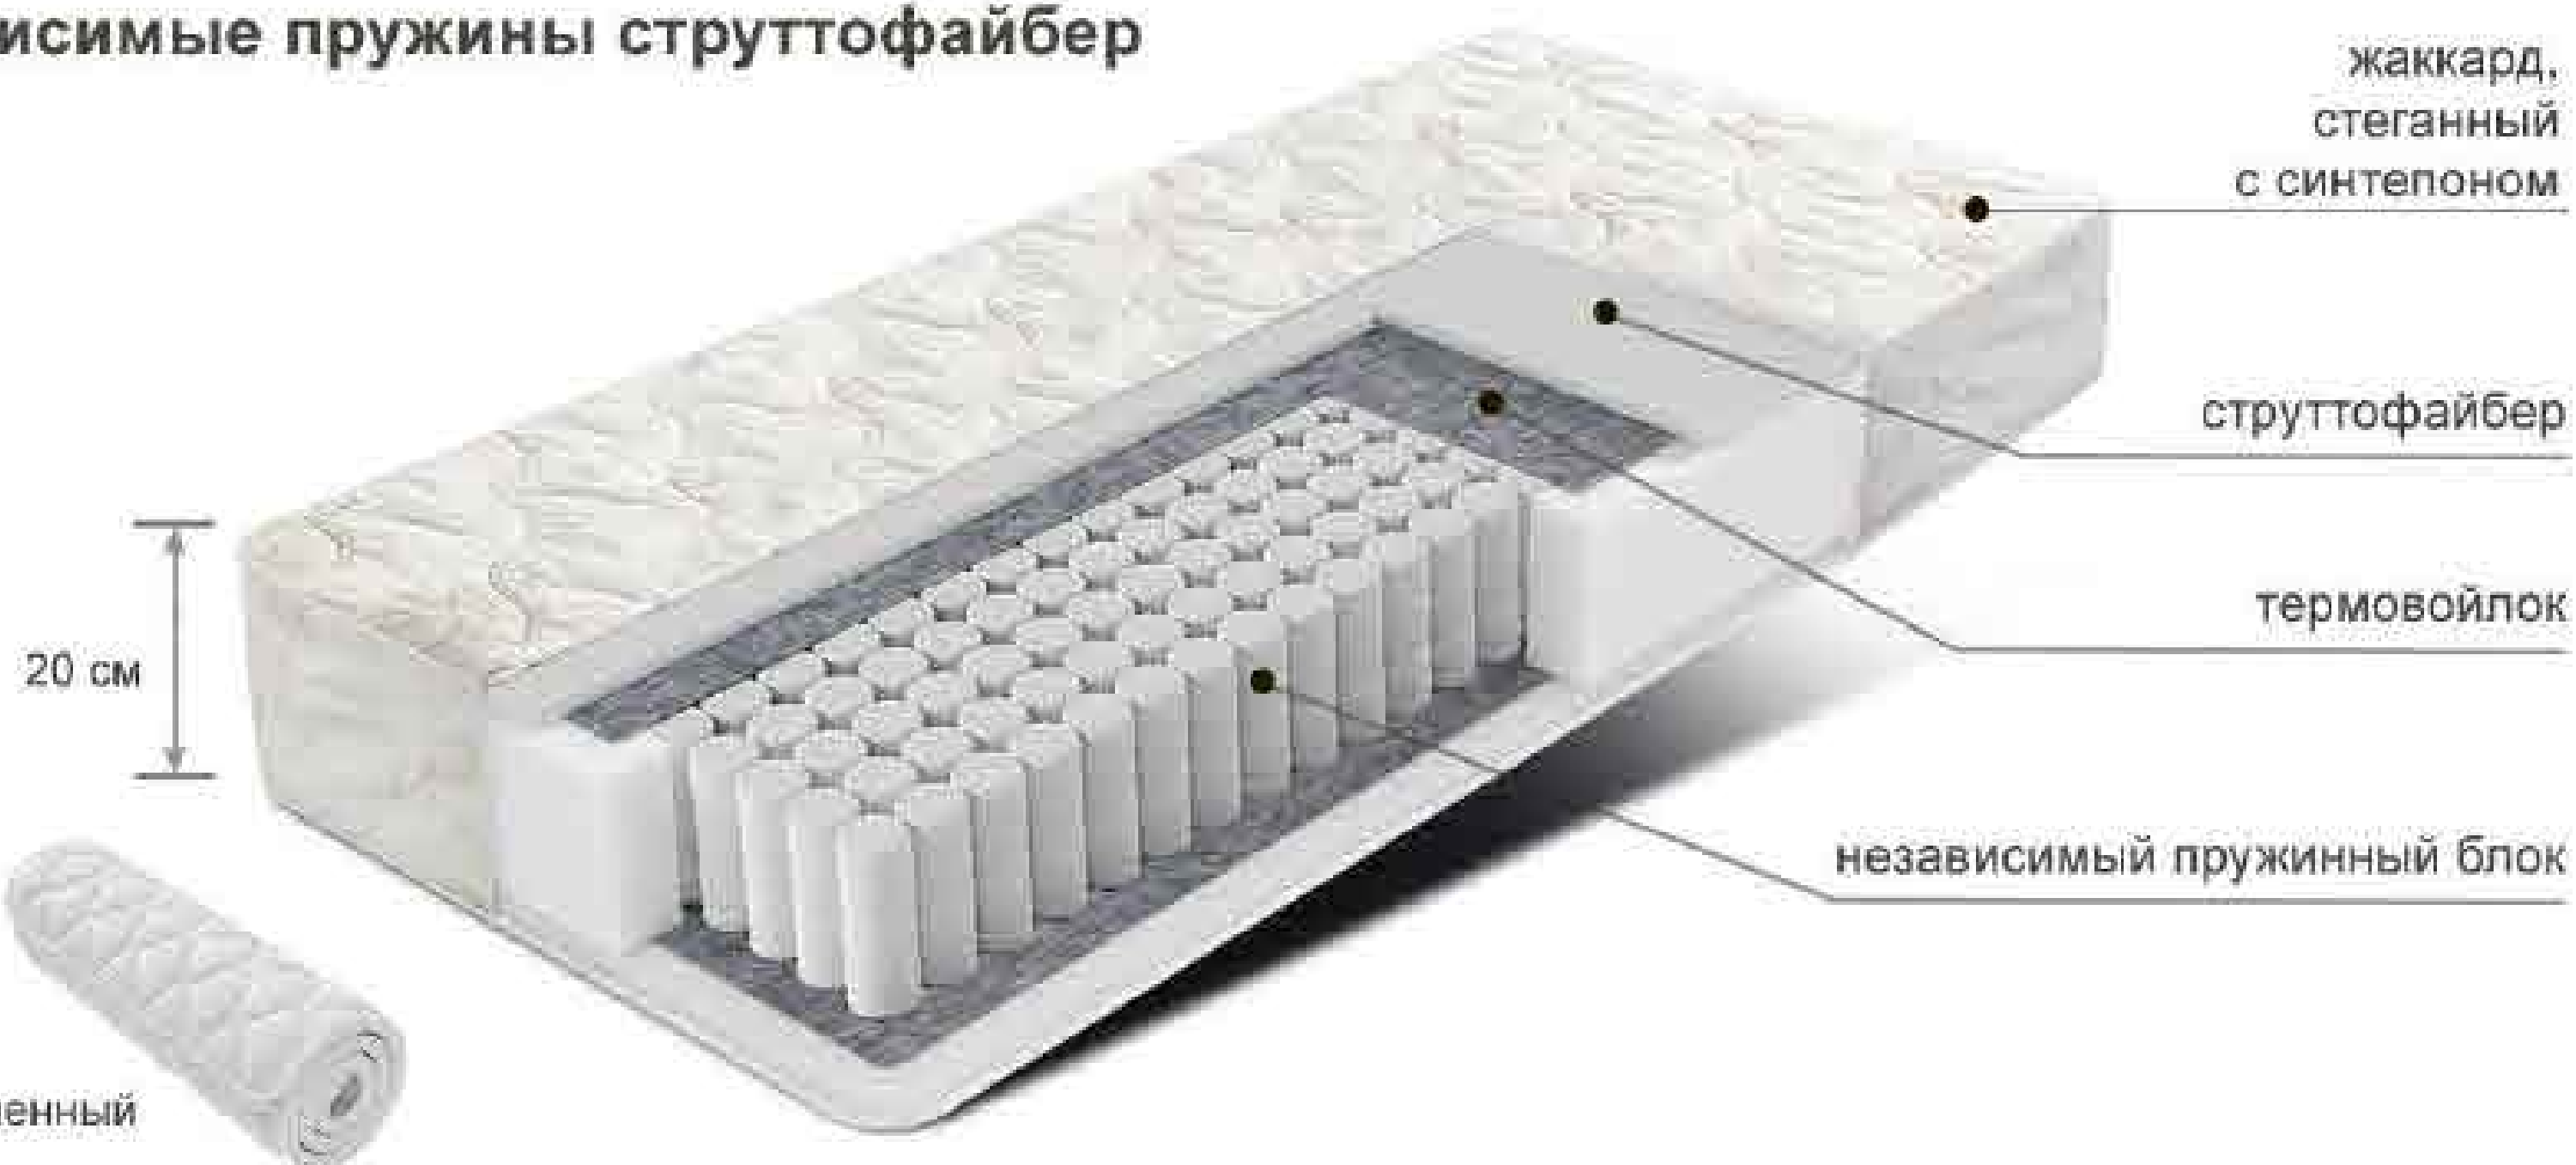

пенополиуретан

80/90/120/140/160/180x190 см

80/90/120/140/160/180x200 см

МАТРАСЫ

Матрас Независимые пружины струттофайбер

- ЖЕСТКИЙ
- СРЕДНИЙ
- МЯГКИЙ

80/90/120/140/160/180x190 см

80/90/120/140/160/180x200 см