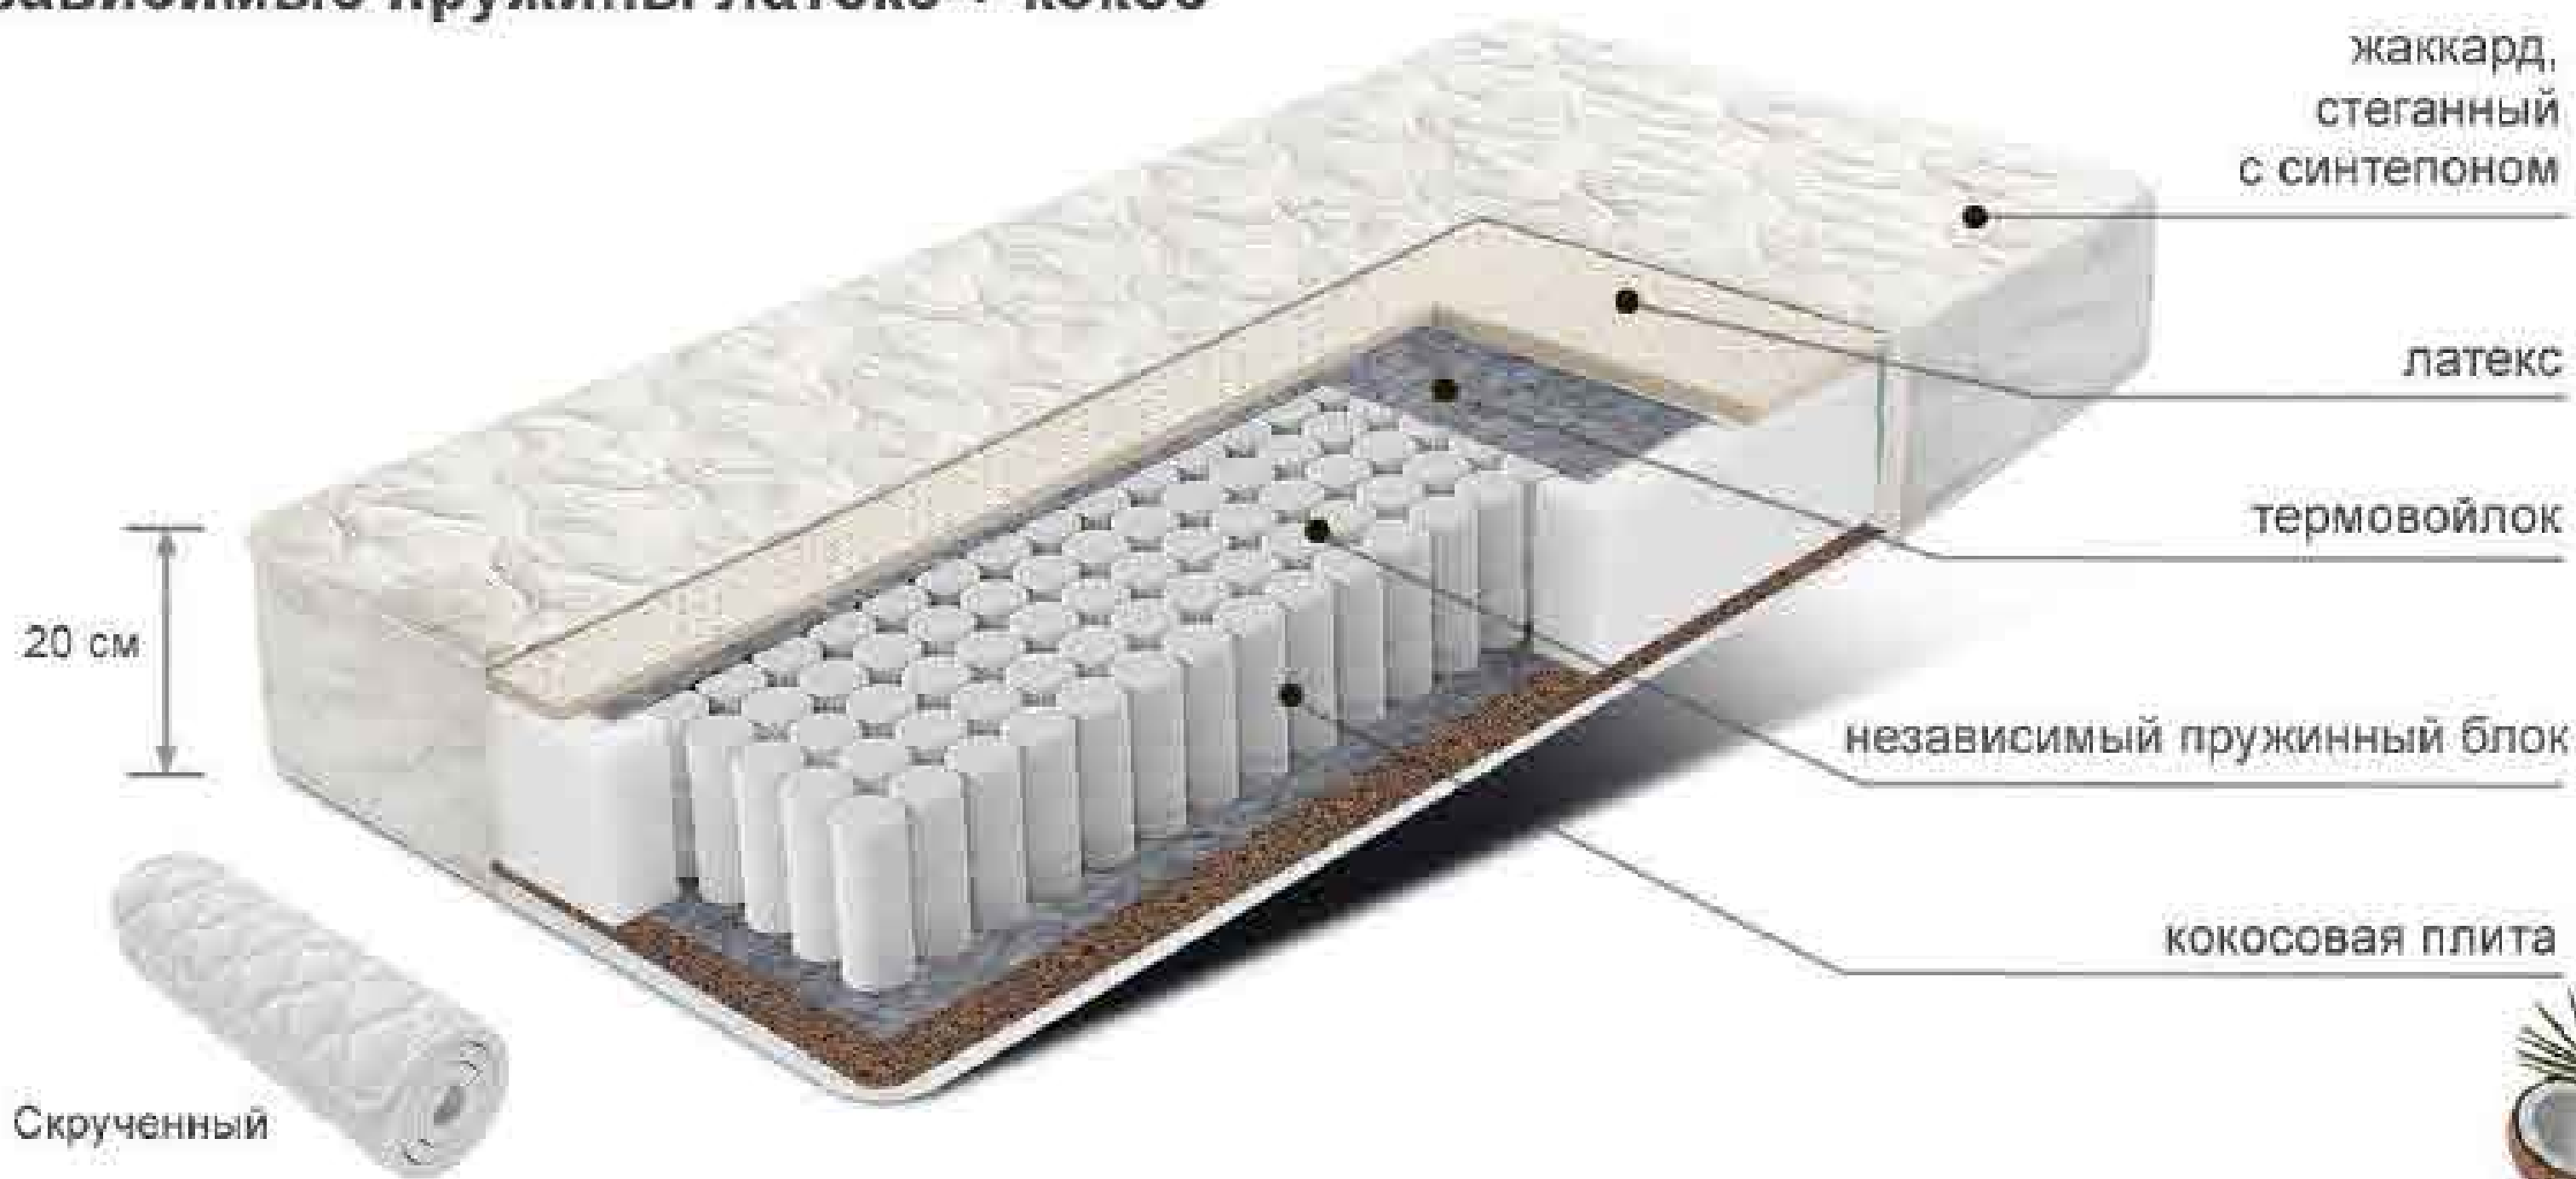

Матрас Независимые пружины латекс

- ЖЕСТКИЙ
- СРЕДНИЙ
- МЯГКИЙ

80/90/120/140/160/180x190 см

80/90/120/140/160/180x200 см

Матрас Независимые пружины кокос

- ЖЕСТКИЙ
- СРЕДНИЙ
- МЯГКИЙ

80/90/120/140/160/180x190 см

80/90/120/140/160/180x200 см

Матрас Независимые пружины латекс + кокос

- ЖЕСТКИЙ
- СРЕДНИЙ
- МЯГКИЙ

max 120кг
На одно спальное место

80/90/120/140/160/180x190 см

80/90/120/140/160/180x200 см

Матрас Зонально-независимые пружины латекс + кокос