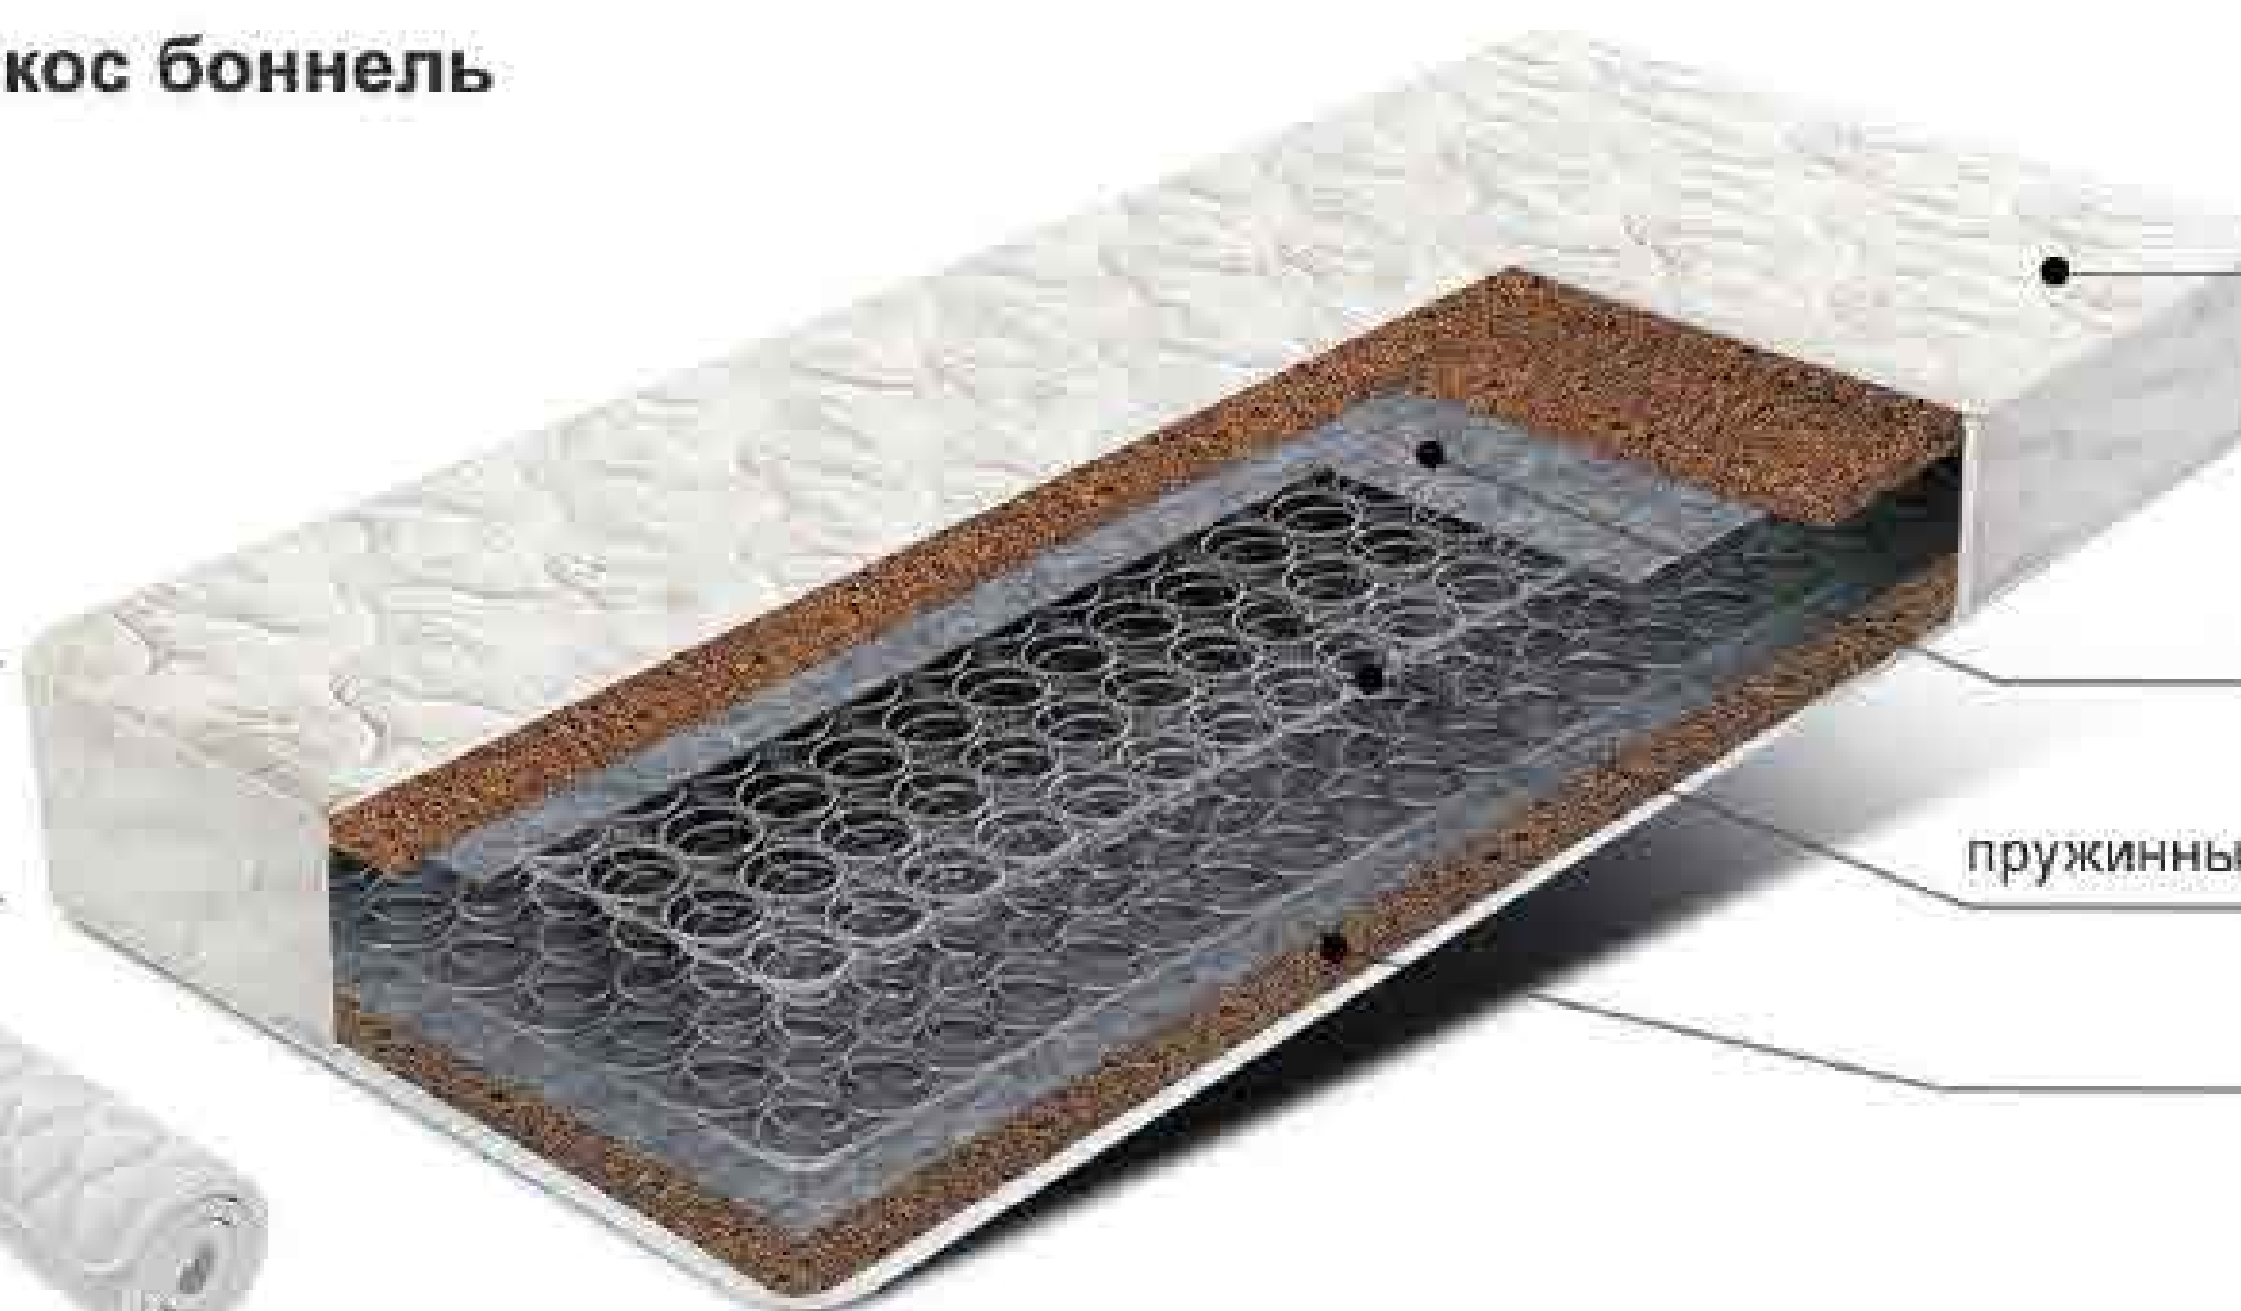

Матрас Comfort кокос боннель

- ЖЕСТКИЙ
- СРЕДНИЙ
- МЯГКИЙ

max 110кг
На одно спальное место

Скрученный

17 см

жаккард,
стеганный
с синтепоном

термовойлок

пружинный блок «Боннель»