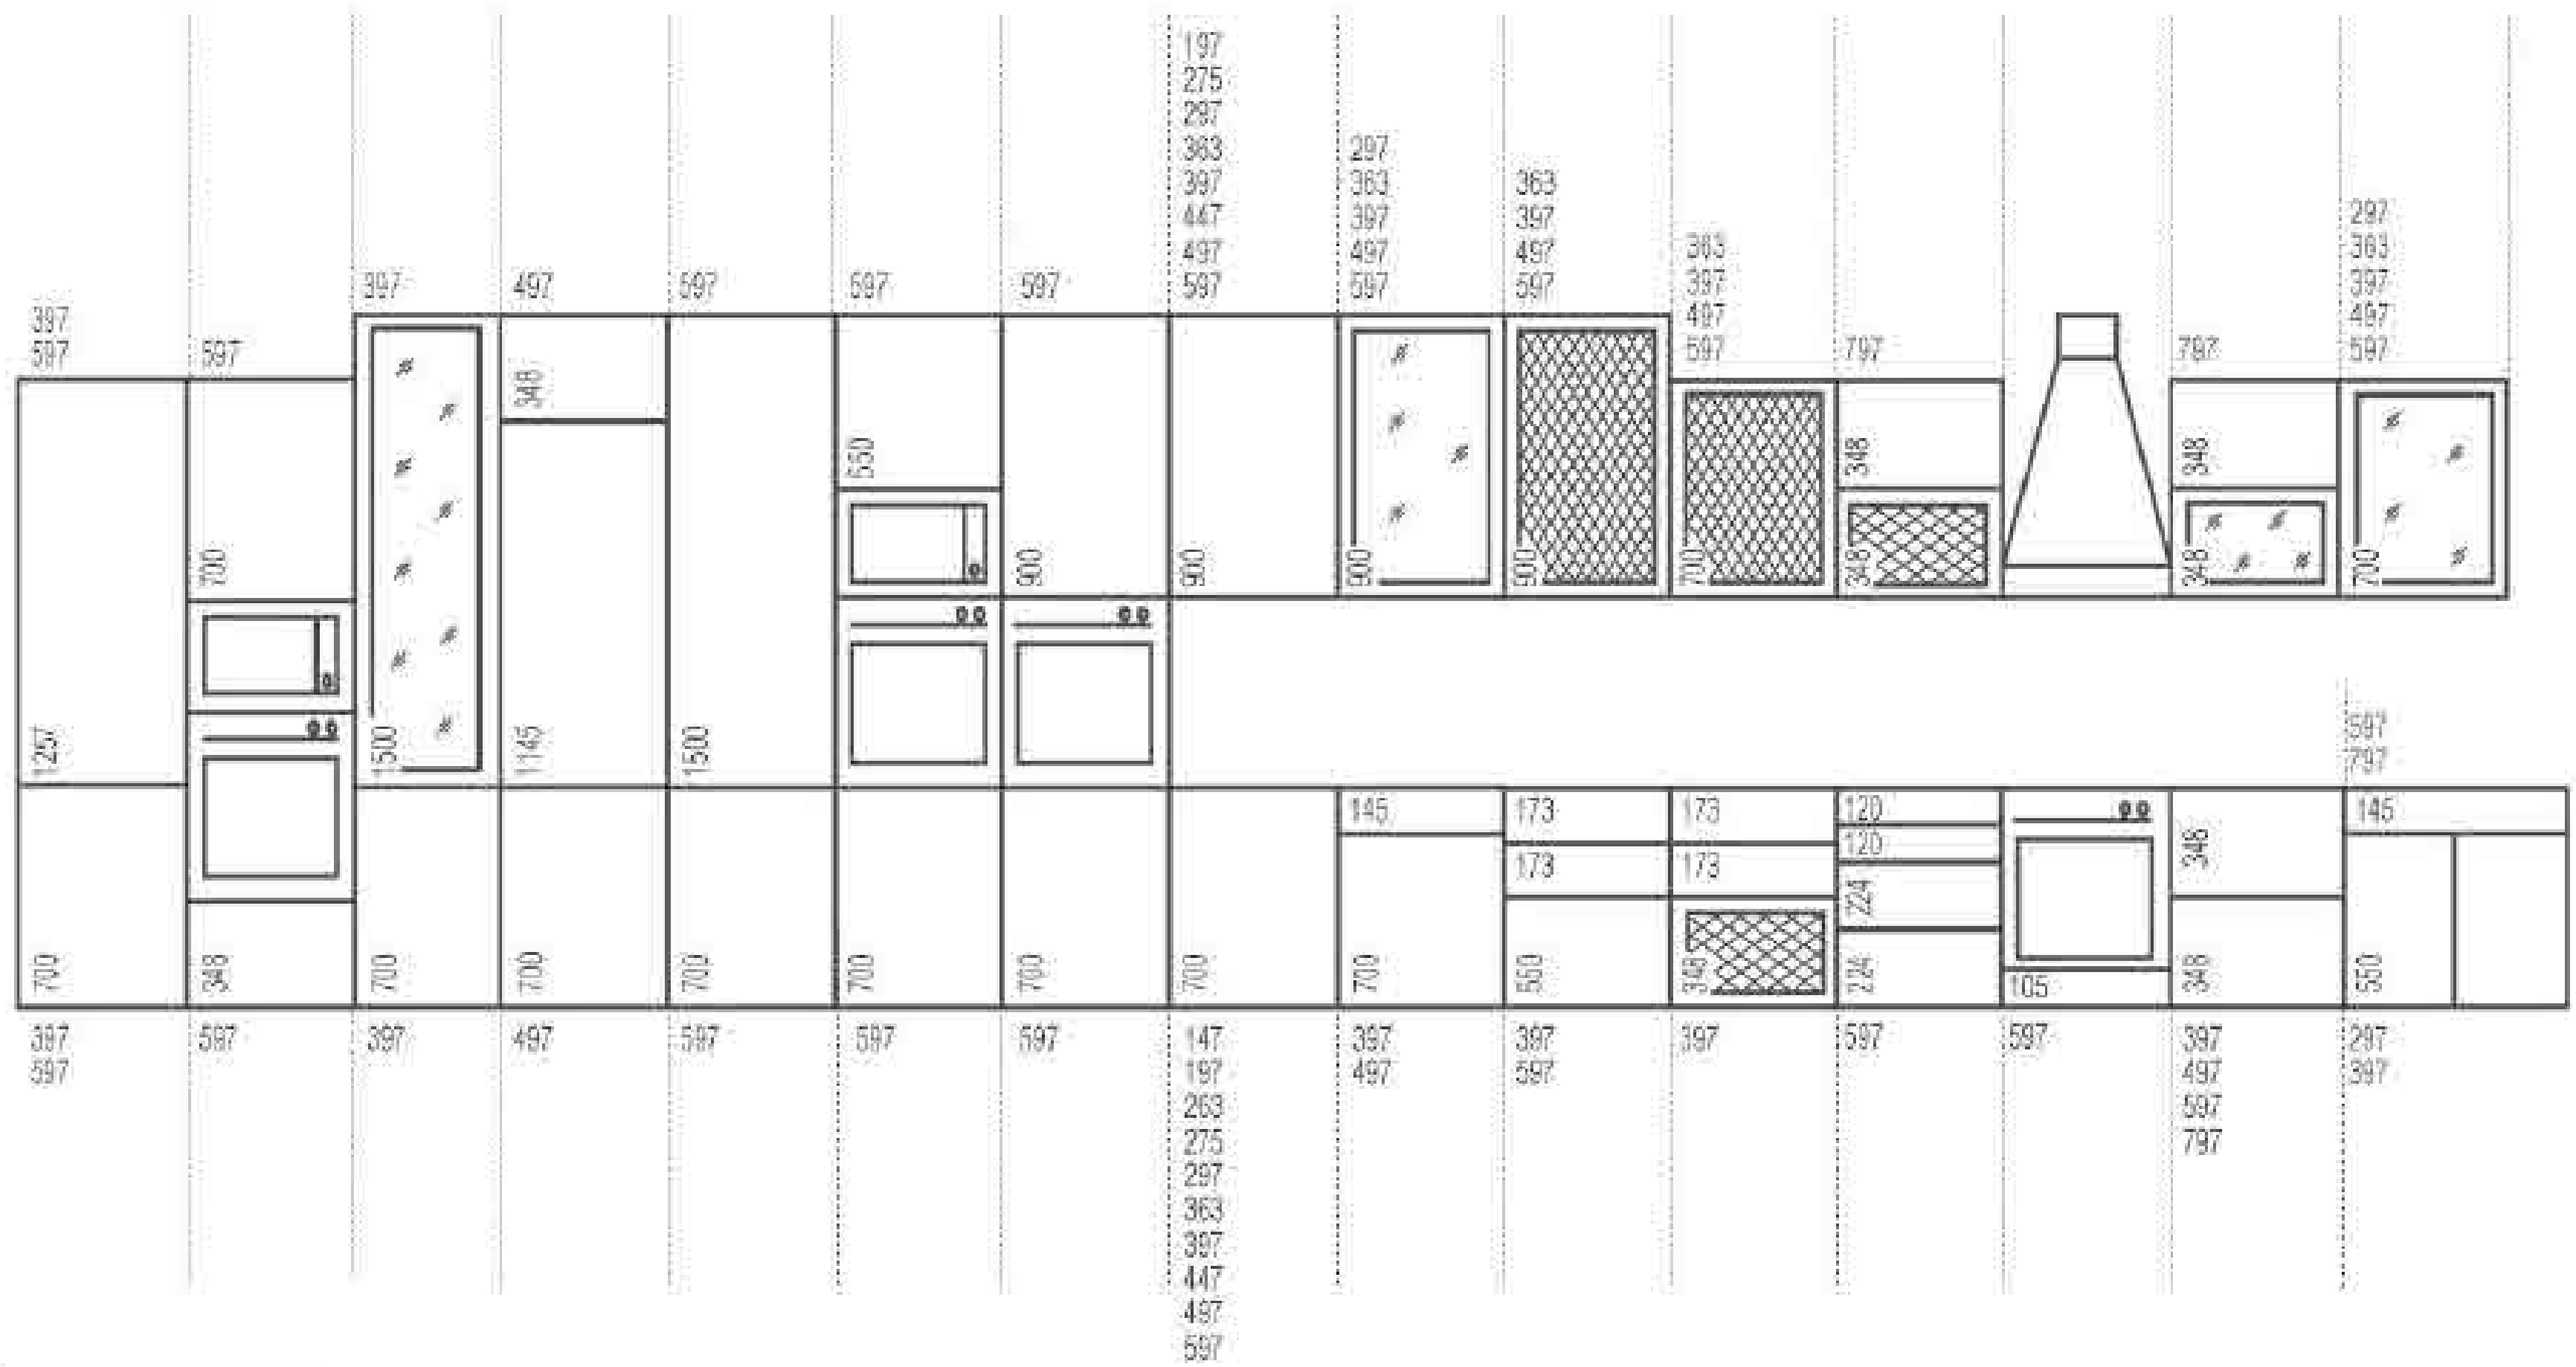

Фасад массив