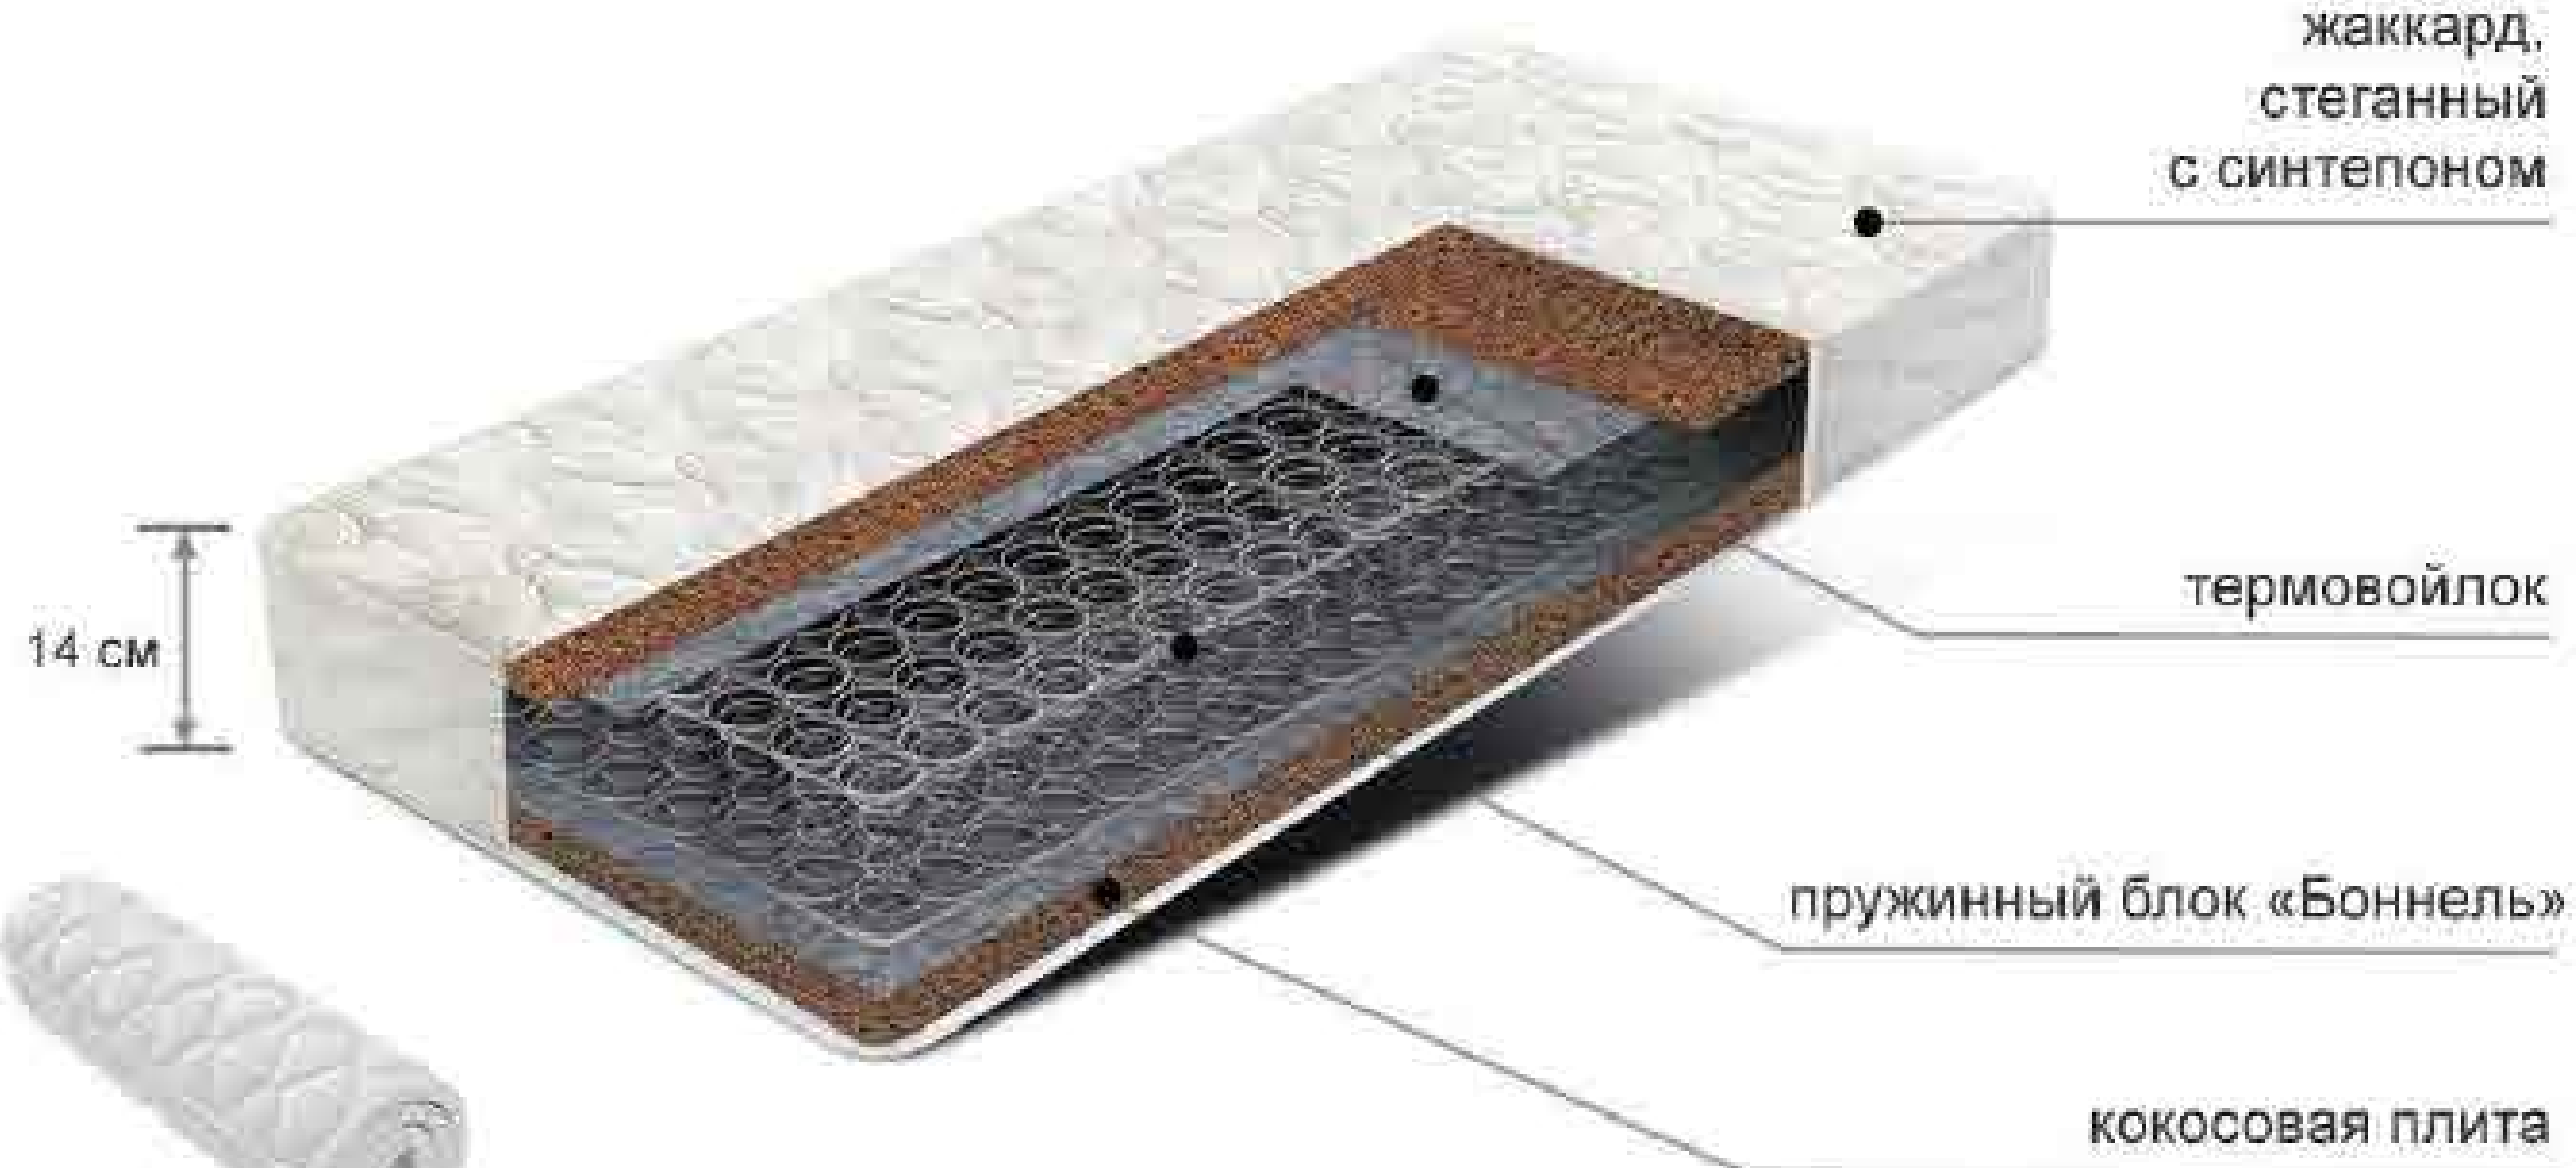

90/120/140/160/180x200 см

МАТРАСЫ

Матрас Сэндвич латекс + кокос + холлофайбер

- ЖЕСТКИЙ
- СРЕДНИЙ
- МЯГКИЙ

На одно спальное место

90/120/140/160/180x200 см

Матрас Детский кокос

- ЖЕСТКИЙ
- СРЕДНИЙ
- МЯГКИЙ