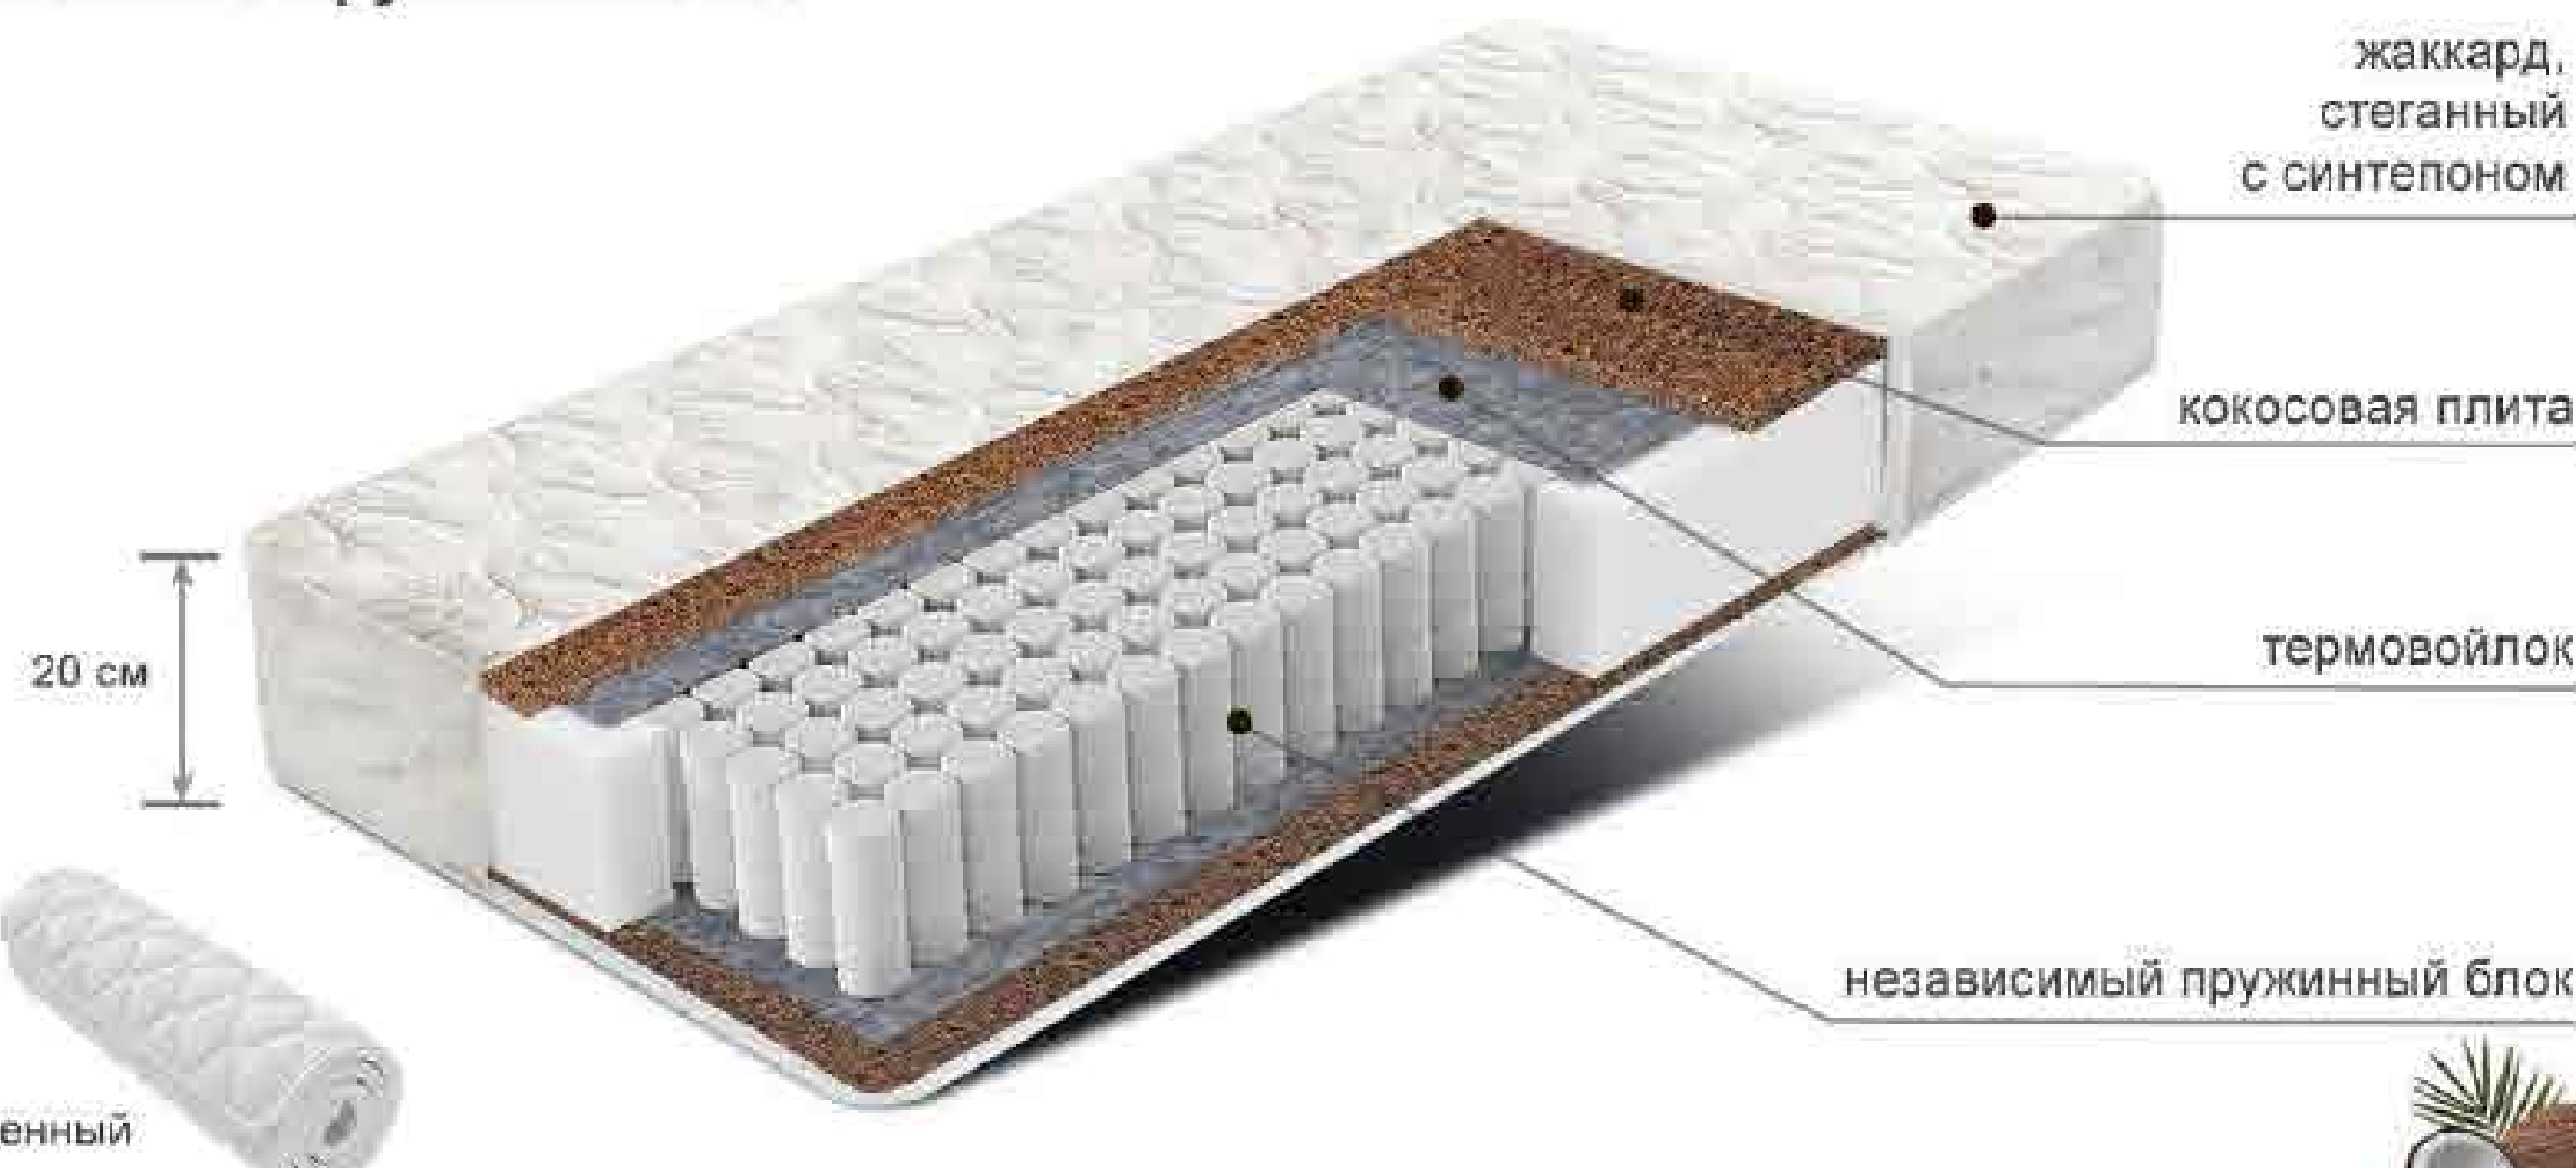

Матрас Независимые пружины латекс

- ЖЕСТКИЙ
- СРЕДНИЙ
- МЯГКИЙ

80/90/120/140/160/180x190 см

80/90/120/140/160/180x200 см

Матрас Независимые пружины кокос

- ЖЕСТКИЙ
- СРЕДНИЙ
- МЯГКИЙ

80/90/120/140/160/180x190 см

80/90/120/140/160/180x200 см

Матрас Независимые пружины латекс + кокос

- ЖЕСТКИЙ
- СРЕДНИЙ
- МЯГКИЙ

max 120кг
На одно спальное место

80/90/120/140/160/180x190 см

80/90/120/140/160/180x200 см

Матрас Зонально-независимые пружины латекс + кокос